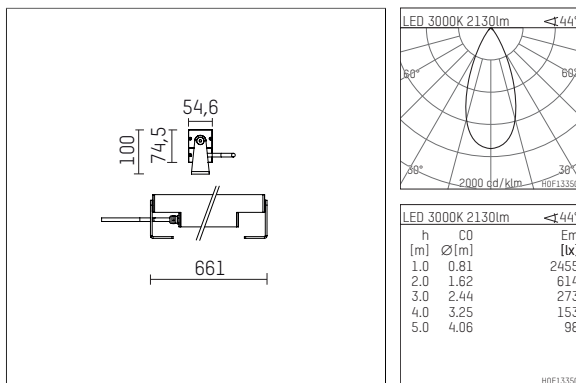

## 119 605 03 910 | weiß

led.modular | IP65  
 Linearleuchte  
 LED | 28 W 3000 K

- Linearleuchte led.modular IP65
- schwenkbar
- mit Montagebügel
- zur Wand- oder Bodenmontage
- zur optimalen Ausleuchtung vertikaler Fassadenflächen
- mit LED 2650 lm
- Farbtemperatur: 3000 K
- Farbwiedergabeindex: CRI >90
- L80 / B10 (50.000h)
- SDCM < 2
- Leuchtenlichtstrom: 2130 lm
- Systemleistung: 28 W
- Lichtausbeute: 76,1 lm/W
- symmetrische Lichtverteilung, flood
- Ausstrahlungswinkel: 45 °
- eingebautes LED-Betriebsgerät, elektronisch, 220-240 V, 0/50/60 Hz
- Netzanschluss: Anschlussleitung, H05RN-F 3x1 mm<sup>2</sup>, Länge: 2000 mm
- Rundsteckverbindung RST16 (Wieland)
- Gehäuse aus stranggepresstem Aluminium
- Sicherheitsglas, klar
- Befestigungsbügel aus Edelstahl
- \*UNDEFINED TEXT\*
- Länge: 661 mm, Breite: 54 mm, Höhe: 100 mm
- Gewicht: 3,5 kg
- Schutzart: IP65
- Schutzklasse I
- 5 Jahre Hoffmeister Garantie
- Made in Germany
- maximale Umgebungstemperatur: 50 ° C
- Schlagfestigkeitsklasse: IK07
- Prüfzeichen: gefertigt nach DIN VDE 0711 / EN 60598, CE
- Farbe: weiß
- 119 605 03 910