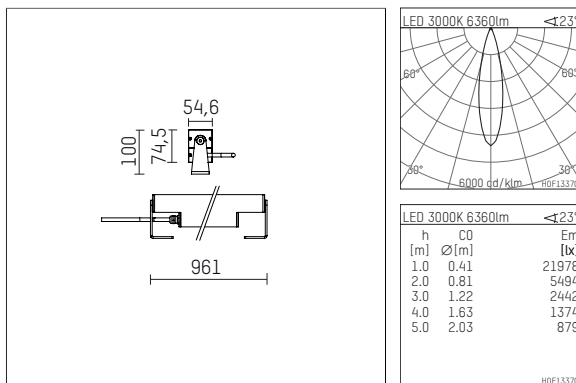

## 119 634 03 910 | weiß

led.modular | IP65  
 Linearleuchte  
 LED | 83 W 3000 K

- Linearleuchte led.modular IP65
- schwenkbar
- mit Montagebügel
- zur Wand- oder Bodenmontage
- zur optimalen Ausleuchtung vertikaler Fassadenflächen
- mit LED 7200 lm
- Farbtemperatur: 3000 K
- Farbwiedergabeindex: CRI >90
- L80 / B10 (50.000h)
- SDCM < 2
- Leuchtenlichtstrom: 6360 lm
- Systemleistung: 83 W
- Lichtausbeute: 76,6 lm/W
- symmetrische Lichtverteilung, medium
- Ausstrahlungswinkel: 25 °
- eingebautes LED-Betriebsgerät, elektronisch, 220-240 V, 0/50/60 Hz
- Netzanschluss: Anschlussleitung, H05RN-F 3x1 mm<sup>2</sup>, Länge: 2000 mm
- Rundsteckverbindung RST16 (Wieland)
- Gehäuse aus stranggepresstem Aluminium
- Sicherheitsglas, klar
- Befestigungsbügel aus Edelstahl
- \*UNDEFINED TEXT\*
- Länge: 961 mm, Breite: 54 mm, Höhe: 100 mm
- Gewicht: 5,6 kg
- Schutzart: IP65
- Schutzklasse I
- 5 Jahre Hoffmeister Garantie
- Made in Germany
- maximale Umgebungstemperatur: 40 ° C
- Schlagfestigkeitsklasse: IK07
- Prüfzeichen: gefertigt nach DIN VDE 0711 / EN 60598, CE
- Farbe: weiß
- 119 634 03 910