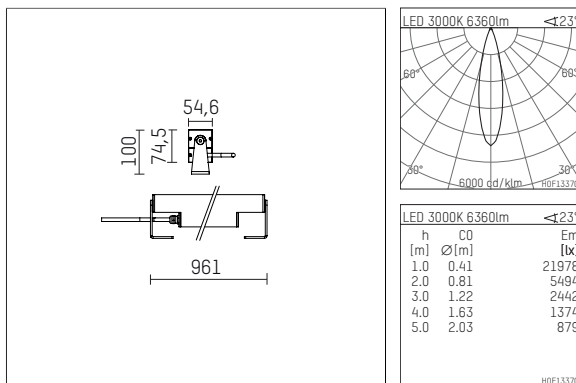

119 634 13 726 | anthrazit

led.modular | IP65
 Linearleuchte
 LED | 83 W 3000 K

- Linearleuchte led.modular IP65
- schwenkbar
- mit Montagebügel
- zur Wand- oder Bodenmontage
- zur optimalen Ausleuchtung vertikaler Fassadenflächen
- zur Durchverdrahtung vorbereitet
- mit LED 7200 lm
- Farbtemperatur: 3000 K
- Farbwiedergabeindex: CRI >90
- L80 / B10 (50.000h)
- SDCM < 2
- Leuchtenlichtstrom: 6360 lm
- Systemleistung: 83 W
- Lichtausbeute: 76,6 lm/W
- symmetrische Lichtverteilung, medium
- Ausstrahlungswinkel: 25 °
- eingebautes LED-Betriebsgerät, elektronisch, 220-240 V, 0/50/60 Hz
- Netzanschluss: Anschlussleitung, H05RN-F 3x1 mm², Länge: 2000 mm
- Rundsteckverbindung RST16 (Wieland)
- Gehäuse aus stranggepresstem Aluminium
- Sicherheitsglas, klar
- Befestigungsbügel aus Edelstahl
- *UNDEFINED TEXT*
- Länge: 961 mm, Breite: 54 mm, Höhe: 100 mm
- Gewicht: 5,8 kg
- Schutzart: IP65
- Schutzklasse I
- 5 Jahre Hoffmeister Garantie
- Made in Germany
- maximale Umgebungstemperatur: 40 ° C
- Schlagfestigkeitsklasse: IK07
- Prüfzeichen: gefertigt nach DIN VDE 0711 / EN 60598, CE
- Farbe: anthrazit
- 119 634 13 726