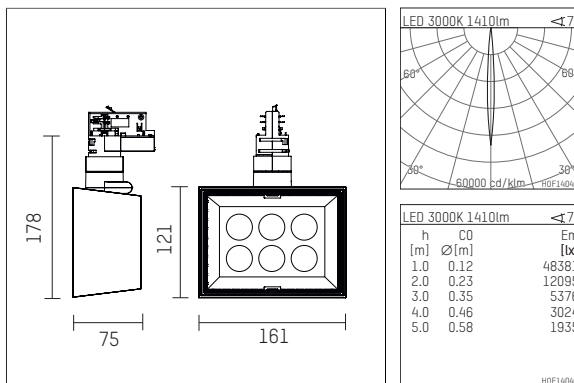

## 123 121 03 906 D | silber

li.co

Strahler

LED | 21 W 3000 K

- Strahler li.co
- mit 3-Phasen-DALI-Adapter
- für Hoffmeister control.x Stromschienen
- Phasenwahl bei eingesetztem Adapter möglich
- passives Thermomanagement
- mit LED 1650 lm
- Farbtemperatur: 3000 K
- Farbwiedergabeindex: CRI >90
- L90 / B10 (50.000h)
- SDCM < 2
- Leuchtenlichtstrom: 1410 lm
- Systemleistung: 21 W
- Lichtausbeute: 67,1 lm/W
- rotationssymmetrische Lichtverteilung, narrow spot
- Ausstrahlungswinkel: 7 °
- eingebautes LED-Betriebsgerät, elektronisch (DALI), 220-240 V, 0/50/60 Hz
- LED-Platine temperaturüberwacht (NTC)
- Amplitudendimmung
- Dimmbereich: 100-1 %
- Gehäuse aus Aluminium-Druckguss
- Adapter aus Thermoplast, glasfaserverstärkt
- \*UNDEFINED TEXT\*
- Länge: 75 mm, Breite: 161 mm, Höhe: 178 mm
- 360° drehbar, 90° schwenkbar
- Gewicht: 1,18 kg
- Schutzart: IP20
- Schutzklasse I
- 5 Jahre Hoffmeister Garantie
- Made in Germany
- maximale Umgebungstemperatur: 35 ° C
- Prüfzeichen: gefertigt nach DIN VDE 0711 / EN 60598, CE
- Farbe: silber
- 123 121 03 906 D

## Optionales Zubehör

Typ	Abmessungen in mm	Artikelnummer	Abb.-Nr.
Filterhalter geeignet zur Aufnahme von Folien für Strahler li.co		123 130 00 721	01
Aufnahmerahmen geeignet zur Aufnahme von Zubehör für Strahler li.co		123 110 00 906	02
Punktauslass, DALI Ausführung für Deckenaufbaumontage für Hoffmeister Strahler mit DALI Adapter	ØxH: 101 x 31	110 035 00 906 D	03
Punktauslass, DALI Ausführung für Deckeneinbaumontage für Hoffmeister Strahler mit DALI Adapter	Ø: 130	110 036 00 906 D	04
Aufnahmerahmen, mit Zellraster 6-fach für Strahler li.co		123 141 00 906	01
Schute für Strahler li.co		123 140 00 906	05