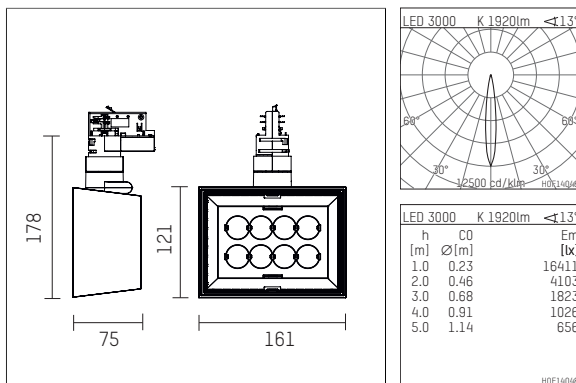

123 223 03 906 D | silber

li.co

Strahler

LED | 29 W 3000 K

- Strahler li.co
- mit 3-Phasen-DALI-Adapter
- für Hoffmeister control.x Stromschienen
- Phasenwahl bei eingesetztem Adapter möglich
- passives Thermomanagement
- mit LED 2200 lm
- Farbtemperatur: 3000 K
- Farbwiedergabeindex: CRI >90
- L90 / B10 (50.000h)
- SDCM < 2
- Leuchtenlichtstrom: 1920 lm
- Systemleistung: 29 W
- Lichtausbeute: 66,2 lm/W
- rotationssymmetrische Lichtverteilung, spot
- Ausstrahlungswinkel: 15 °
- eingebautes LED-Betriebsgerät, elektronisch (DALI), 220-240 V, 0/50/60 Hz
- LED-Platine temperaturüberwacht (NTC)
- Amplitudendimmung
- Dimmbereich: 100-1 %
- Gehäuse aus Aluminium-Druckguss
- Adapter aus Thermoplast, glasfaserverstärkt
- *UNDEFINED TEXT*
- Länge: 75 mm, Breite: 161 mm, Höhe: 178 mm
- 360° drehbar, 90° schwenkbar
- Gewicht: 1,08 kg
- Schutzart: IP20
- Schutzklasse I
- 5 Jahre Hoffmeister Garantie
- Made in Germany
- maximale Umgebungstemperatur: 35 ° C
- Prüfzeichen: gefertigt nach DIN VDE 0711 / EN 60598, CE
- Farbe: silber
- 123 223 03 906 D