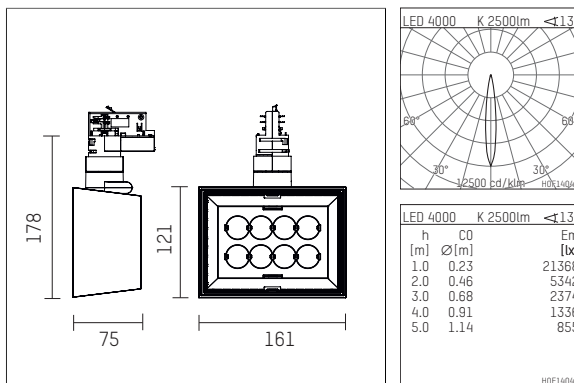

123 223 04 910 | weiß

li.co

Strahler

LED | 29 W 4000 K

- Strahler li.co
- mit 3-Phasen-Universaladapter
- für Hoffmeister control.x Stromschienen
- Phasenwahl bei eingesetztem Adapter möglich
- passives Thermomanagement
- mit LED 2870 lm
- Farbtemperatur: 4000 K
- Farbwiedergabeindex: CRI >80
- L90 / B10 (50.000h)
- SDCM < 2
- Leuchtenlichtstrom: 2500 lm
- Systemleistung: 29 W
- Lichtausbeute: 86,2 lm/W
- rotationssymmetrische Lichtverteilung, spot
- Ausstrahlungswinkel: 15 °
- eingebautes LED-Betriebsgerät, elektronisch, 220-240 V, 0/50/60 Hz
- LED-Platine temperaturüberwacht (NTC)
- Amplitudendimmung
- integriertes Potentiometer
- Dimmbereich: 100-1 %
- Gehäuse aus Aluminium-Druckguss
- Adapter aus Thermoplast, glasfaserverstärkt
- *UNDEFINED TEXT*
- Länge: 75 mm, Breite: 161 mm, Höhe: 178 mm
- 360° drehbar, 90° schwenkbar
- Gewicht: 1,08 kg
- Schutzart: IP20
- Schutzklasse I
- 5 Jahre Hoffmeister Garantie
- Made in Germany
- maximale Umgebungstemperatur: 35 ° C
- Prüfzeichen: gefertigt nach DIN VDE 0711 / EN 60598, CE
- Farbe: weiß (RAL9016)
- 123 223 04 910