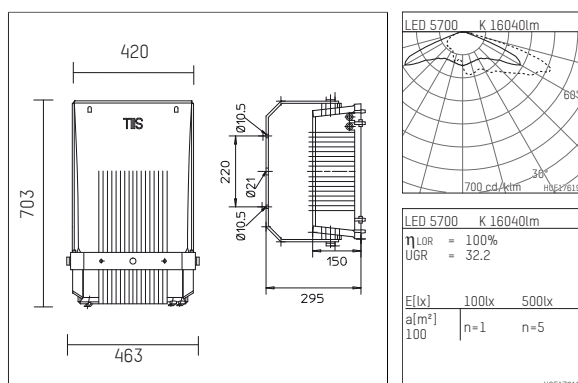

1555120KW10-1D | unlackiert

155
Planscheinwerfer
LED | 120 W 5700 K

- Planscheinwerfer 155
- mit Montagebügel
- zur Wand-, Boden- oder Mastmontage
- mit LED 19090 lm
- Farbtemperatur: 5700 K
- Farbwiedergabeindex: CRI >80
- L90 / B10 (100.000 / ta 25°C)
- SDCM < 3
- Leuchtenlichtstrom: 16040 lm
- Systemleistung: 120 W
- Lichtausbeute: 133,7 lm/W
- asymmetrische Lichtverteilung, tiefstrahlend
- eingebautes LED-Betriebsgerät, elektronisch (DALI), 220-240 V, 0/50/60 Hz
- Inklusive Thermoschutz für Treiber und LED-Modul
- Als Option gleichspannungsg geeignet (AC/DC) - 15% Leistung für Betrieb an Notlichtanlagen
- Weitere Dimmfunktionen auf Anfrage
- Anzahl Leuchten je Sicherung (B16): 7
- Netzanschluss: Anschlussklemme 5x2,5 mm²
- Zur Durchgangsverdrahtung geeignet; für Kabeldurchmesser 8-12mm
- Korrosionsbeständiges Aluminium-Druckgussgehäuse AlSi12
- Sicherheitsglas, klar
- Länge: 703 mm, Breite: 420 mm, Höhe: 150 mm
- schwenkbar +153°/-142°
- Windangriffsfläche: 0,10 m²
- Gewicht: 18 kg
- Schutzart: IP65
- Schutzklasse I
- 5 Jahre Hoffmeister Garantie
- Entworfen und hergestellt in Deutschland
- minimale Umgebungstemperatur: -40 °C
- maximale Umgebungstemperatur: 45 °C
- Schlagfestigkeitsklasse: IK08
- Prüfzeichen: gefertigt nach DIN VDE 0711 / EN 60598, CE
- Farbe: unlackiert
- 1555120KW10-1D