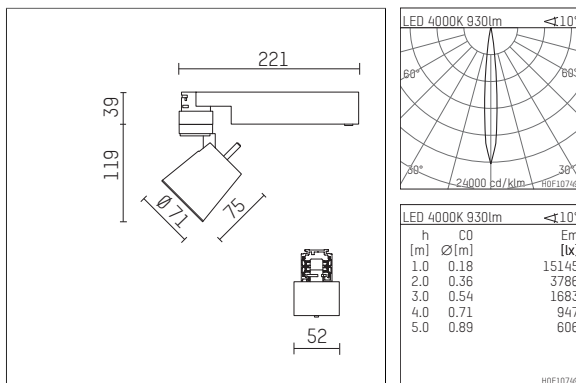

112 127 14 721 | schwarz

gin.o 1

Strahler

LED | 1050 lm 4000 K

- Strahler gin.o 1
- mit 3-Phasen-Universaladapter
- für Hoffmeister control.x Stromschienen
- Phasenwahl bei eingesetztem Adapter möglich
- passives Thermomanagement
- mit LED 1050 lm
- Farbtemperatur: 4000 K
- Farbwiedergabeindex: CRI >80
- L90 / B10 (50.000h)
- SDCM < 2
- Leuchtenlichtstrom: 930 lm
- Systemleistung: 10 W
- Lichtausbeute: 93,0 lm/W
- rotationssymmetrische Lichtverteilung, spot
- Ausstrahlungswinkel: 10 °
- im Adapter integriertes LED-Betriebsgerät, elektronisch (POTI), 220-240 V, 0/50/60 Hz
- Amplitudendimmung
- Drehpotentiometer im Adapter integriert
- Dimmbereich: 100-1,4 %
- Gehäuse aus Aluminium-Druckguss
- Adapter aus Thermoplast, glasfaserverstärkt
- Sicherheitsglas, klar
- Länge: 221 mm, Breite: 52 mm, Höhe: 158 mm
- 360° drehbar, 90° schwenkbar
- Gewicht: 0,5 kg
- Schutzart: IP20
- Schutzklasse I
- 5 Jahre Hoffmeister Garantie
- Made in Germany
- maximale Umgebungstemperatur: 35 ° C
- Prüfzeichen: gefertigt nach DIN VDE 0711 / EN 60598, CE
- Farbe: schwarz
- 112 127 14 721

- Übersicht des Zubehörs auf der/ den Folgeseite/ n

112 127 14 721
Zubehör

Optionales Zubehör

Typ	Abmessungen in mm	Artikelnummer	Abb.-Nr.
Blendklappen für Strahler gin.a und gin.o Größe 1		103406	01
Aufnahmering geeignet zur Aufnahme von Zubehör für Strahler gin.a und gin.o Größe 1		103415	02
Vorsatzblende geeignet zur Aufnahme von Zubehör für Strahler gin.a und gin.o Größe 1		103412	03
Vorsatzblende mit Kreuzraster geeignet zur Aufnahme von Zubehör für Strahler gin.a und gin.o Größe 1		103409	04
Schute geeignet zur Aufnahme von Zubehör für Strahler gin.a und gin.o Größe 1		104747	05