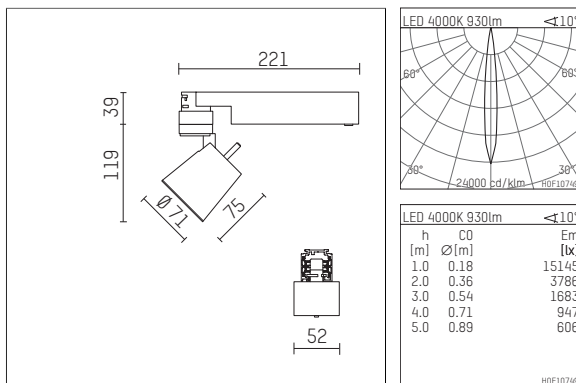

112 127 14 906 | silber

gin.o 1

Strahler

LED | 1050 lm 4000 K

- Strahler gin.o 1
- mit 3-Phasen-Universaladapter
- für Hoffmeister control.x Stromschienen
- Phasenwahl bei eingesetztem Adapter möglich
- passives Thermomanagement
- mit LED 1050 lm
- Farbtemperatur: 4000 K
- Farbwiedergabeindex: CRI >80
- L90 / B10 (50.000h)
- SDCM < 2
- Leuchtenlichtstrom: 930 lm
- Systemleistung: 10 W
- Lichtausbeute: 93,0 lm/W
- rotationssymmetrische Lichtverteilung, spot
- Ausstrahlungswinkel: 10 °
- im Adapter integriertes LED-Betriebsgerät, elektronisch (POTI), 220-240 V, 0/50/60 Hz
- dimmbar
- Drehpotentiometer im Adapter integriert
- Dimmbereich: 100-1,4 %
- Gehäuse aus Aluminium-Druckguss
- Adapter aus Thermoplast, glasfaserverstärkt
- Sicherheitsglas, klar
- Länge: 221 mm, Breite: 52 mm, Höhe: 158 mm
- 360° drehbar, 90° schwenkbar
- Gewicht: 0,5 kg
- Schutzart: IP20
- Schutzklasse I
- 5 Jahre Hoffmeister Garantie
- Made in Germany
- maximale Umgebungstemperatur: 35 ° C
- Prüfzeichen: gefertigt nach DIN VDE 0711 / EN 60598, CE
- Farbe: silber
- 112 127 14 906

- Übersicht des Zubehörs auf der/ den Folgeseite/ n

112 127 14 906
Zubehör

Optionales Zubehör

Typ	Abmessungen in mm	Artikelnummer	Abb.-Nr.
Blendklappen für Strahler gin.a und gin.o Größe 1		103406	01
Aufnahmering geeignet zur Aufnahme von Zubehör für Strahler gin.a und gin.o Größe 1		103413	02
Vorsatzblende geeignet zur Aufnahme von Zubehör für Strahler gin.a und gin.o Größe 1		103410	03
Vorsatzblende mit Kreuzraster geeignet zur Aufnahme von Zubehör für Strahler gin.a und gin.o Größe 1		103407	04
Schute geeignet zur Aufnahme von Zubehör für Strahler gin.a und gin.o Größe 1		104745	05