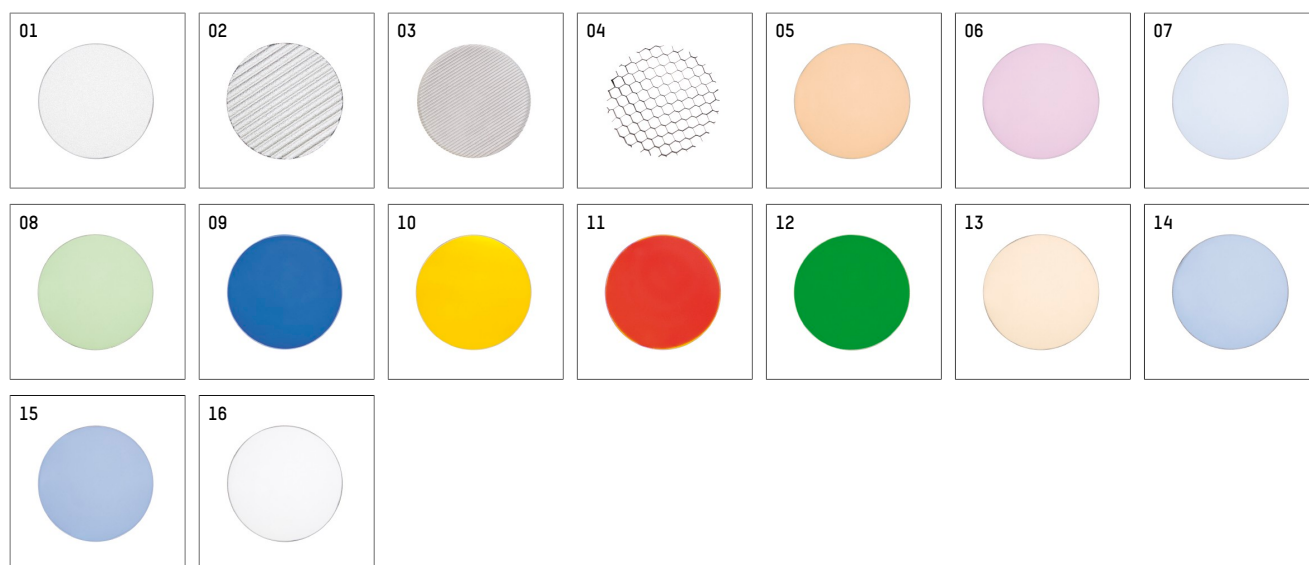

112 231 12 910
Zubehör

Ergänzungen für optionales Zubehör

Typ	Abmessungen in mm	Artikelnummer	Abb.-Nr.
Dichroitisches Farbfilterglas für Strahler gin.a, gin.o und lo.nely Größe 2	Ø: 74	103453	10
Dichroitisches Farbfilterglas für Strahler gin.a, gin.o und lo.nely Größe 2	Ø: 74	103454	11
Dichroitisches Farbfilterglas für Strahler gin.a, gin.o und lo.nely Größe 2	Ø: 74	103456	12
Dichroitisches Konversionsfilterglas Warmtonfilter, Konversion von 3000K zu 2400K für Strahler gin.a, gin.o und lo.nely Größe 2	Ø: 74	103457	13
Dichroitisches Konversionsfilterglas Neutralfilter, Konversion von 3000K zu 4000K für Strahler gin.a, gin.o und lo.nely Größe 2	Ø: 74	103458	14
Dichroitisches Konversionsfilterglas Tageslichtfilter, Konversion von 3000K zu 5000K für Strahler gin.a, gin.o und lo.nely Größe 2	Ø: 74	103459	15
UV-Filterglas UVB-Filter für Strahler gin.a, gin.o und lo.nely Größe 2	Ø: 74	103463	16
UV-Filterglas UVA-Filter für Strahler gin.a, gin.o und lo.nely Größe 2	Ø: 74	105852	16
IR-Filterglas für Strahler gin.a, gin.o und lo.nely Größe 2	Ø: 74	103465	16
UV-/IR-Filterglas für Strahler gin.a, gin.o und lo.nely Größe 2	Ø: 74	103467	16