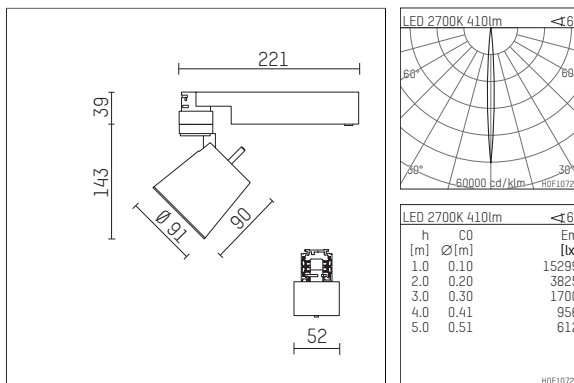

112 231 12 910 | weiß

gin.o 2

Strahler

LED | 480 lm 2700 K

- Strahler gin.o 2
- mit 3-Phasen-Universaladapter
- für Hoffmeister control.x Stromschienen
- Phasenwahl bei eingesetztem Adapter möglich
- passives Thermomanagement
- mit LED 480 lm
- Farbtemperatur: 2700 K
- Farbwiedergabeindex: CRI >90
- L90 / B10 (50.000h)
- SDCM < 2
- Leuchtenlichtstrom: 410 lm
- Systemleistung: 9 W
- Lichtausbeute: 45,6 lm/W
- rotationssymmetrische Lichtverteilung, narrow spot
- Ausstrahlungswinkel: 5 °
- im Adapter integriertes LED-Betriebsgerät, elektronisch (POTI), 220-240 V, 0/50/60 Hz
- Amplitudendimmung
- Drehpotentiometer im Adapter integriert
- Dimmbereich: 100-1 %
- Gehäuse aus Aluminium-Druckguss
- Adapter aus Thermoplast, glasfaserverstärkt
- Sicherheitsglas, klar
- Länge: 221 mm, Breite: 52 mm, Höhe: 182 mm
- 360° drehbar, 90° schwenkbar
- Gewicht: 0,7 kg
- Schutzart: IP20
- Schutzklasse I
- 5 Jahre Hoffmeister Garantie
- Made in Germany
- maximale Umgebungstemperatur: 35 ° C
- Prüfzeichen: gefertigt nach DIN VDE 0711 / EN 60598, CE
- Farbe: weiß (RAL9016)
- 112 231 12 910

- Übersicht des Zubehörs auf der/ den Folgeseite/ n

112 231 12 910
Zubehör

Optionales Zubehör

Typ	Abmessungen in mm	Artikelnummer	Abb.-Nr.
Blendklappen für Strahler gin.a, gin.o und lo.nely Größe 2		103438	01
Aufnahmering geeignet zur Aufnahme von Zubehör für Strahler gin.a, gin.o und lo.nely Größe 2		103446	02
Vorsatzblende geeignet zur Aufnahme von Zubehör für Strahler gin.a, gin.o und lo.nely Größe 2		103443	03
Vorsatzblende mit Kreuzraster geeignet zur Aufnahme von Zubehör für Strahler gin.a, gin.o und lo.nely Größe 2		103440	04
Schute geeignet zur Aufnahme von Zubehör für Strahler gin.a, gin.o und lo.nely Größe 2		104749	05