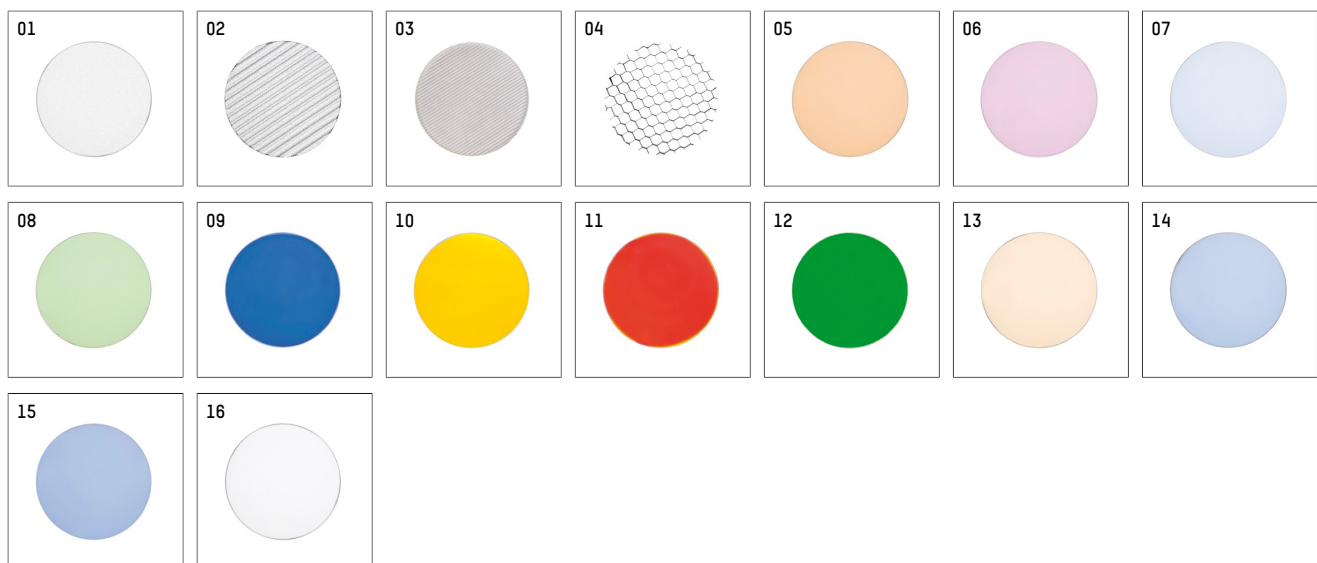

112 244 04 910 D
Zubehör

Ergänzungen für optionales Zubehör

Typ	Abmessungen in mm	Artikelnummer	Abb.-Nr.
Dichroitisches Farbfilterglas für Strahler gin.a, gin.o und lo.nely Größe 2	Ø: 74	103453	10
Dichroitisches Farbfilterglas für Strahler gin.a, gin.o und lo.nely Größe 2	Ø: 74	103454	11
Dichroitisches Farbfilterglas für Strahler gin.a, gin.o und lo.nely Größe 2	Ø: 74	103456	12
Dichroitisches Konversionsfilterglas Warmtonfilter, Konversion von 3000K zu 2400K für Strahler gin.a, gin.o und lo.nely Größe 2	Ø: 74	103457	13
Dichroitisches Konversionsfilterglas Neutralfilter, Konversion von 3000K zu 4000K für Strahler gin.a, gin.o und lo.nely Größe 2	Ø: 74	103458	14
Dichroitisches Konversionsfilterglas Tageslichtfilter, Konversion von 3000K zu 5000K für Strahler gin.a, gin.o und lo.nely Größe 2	Ø: 74	103459	15
UV-Filterglas UVB-Filter für Strahler gin.a, gin.o und lo.nely Größe 2	Ø: 74	103463	16
UV-Filterglas UVA-Filter für Strahler gin.a, gin.o und lo.nely Größe 2	Ø: 74	105852	16
IR-Filterglas für Strahler gin.a, gin.o und lo.nely Größe 2	Ø: 74	103465	16
UV-/IR-Filterglas für Strahler gin.a, gin.o und lo.nely Größe 2	Ø: 74	103467	16