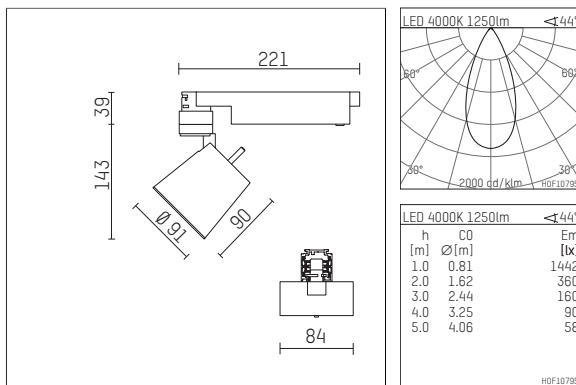

112 244 04 910 D | weiß

gin.o 2

Strahler

LED | 1560 lm 4000 K

- Strahler gin.o 2
- mit 3-Phasen-DALI-Adapter
- für Hoffmeister control.x Stromschienen
- Phasenwahl bei eingesetztem Adapter möglich
- passives Thermomanagement
- mit LED 1560 lm
- Farbtemperatur: 4000 K
- Farbwiedergabeindex: CRI >80
- L90 / B10 (50.000h)
- SDCM < 2
- Leuchtenlichtstrom: 1250 lm
- Systemleistung: 14 W
- Lichtausbeute: 89,3 lm/W
- rotationssymmetrische Lichtverteilung, flood
- Ausstrahlungswinkel: 45 °
- im Adapter integriertes LED-Betriebsgerät, elektronisch (DALI), 220-240 V, 0/50/60 Hz
- dimmbar
- Dimmbereich: 100-0,5 %
- Gehäuse aus Aluminium-Druckguss
- Adapter aus Thermoplast, glasfaserverstärkt
- Microprismenfilter mit sehr hohem Lichttransmissionsgrad
- Länge: 221 mm, Breite: 84 mm, Höhe: 182 mm
- 360° drehbar, 90° schwenkbar
- Gewicht: 0,7 kg
- Schutzart: IP20
- Schutzklasse I
- 5 Jahre Hoffmeister Garantie
- Made in Germany
- maximale Umgebungstemperatur: 35 ° C
- Prüfzeichen: gefertigt nach DIN VDE 0711 / EN 60598, CE
- Farbe: weiß (RAL9016)
- 112 244 04 910 D

- Übersicht des Zubehörs auf der/ den Folgeseite/ n

112 244 04 910 D
Zubehör

Optionales Zubehör

Typ	Abmessungen in mm	Artikelnummer	Abb.-Nr.
Blendklappen für Strahler gin.a, gin.o und lo.nely Größe 2		103438	01
Aufnahmering geeignet zur Aufnahme von Zubehör für Strahler gin.a, gin.o und lo.nely Größe 2		103446	02
Vorsatzblende geeignet zur Aufnahme von Zubehör für Strahler gin.a, gin.o und lo.nely Größe 2		103443	03
Vorsatzblende mit Kreuzraster geeignet zur Aufnahme von Zubehör für Strahler gin.a, gin.o und lo.nely Größe 2		103440	04
Schute geeignet zur Aufnahme von Zubehör für Strahler gin.a, gin.o und lo.nely Größe 2		104749	05