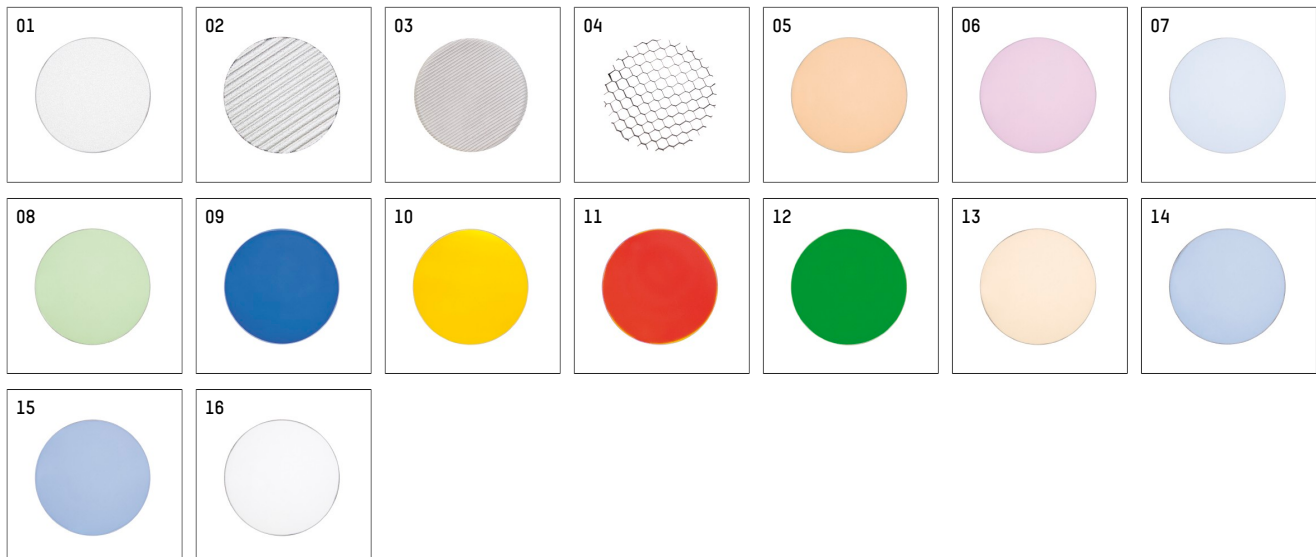

112 271 02 721
Zubehör

Ergänzungen für optionales Zubehör

Typ	Abmessungen in mm	Artikelnummer	Abb.-Nr.
Dichroitisches Foodfilterglas zur Beleuchtung von Obst und Gemüse für Strahler gin.a, gin.o und lo.nely Größe 2	Ø: 74	103452	08
Dichroitisches Farbfilterglas für Strahler gin.a, gin.o und lo.nely Größe 2	Ø: 74	103455	09
Dichroitisches Farbfilterglas für Strahler gin.a, gin.o und lo.nely Größe 2	Ø: 74	103453	10
Dichroitisches Farbfilterglas für Strahler gin.a, gin.o und lo.nely Größe 2	Ø: 74	103454	11
Dichroitisches Farbfilterglas für Strahler gin.a, gin.o und lo.nely Größe 2	Ø: 74	103456	12
Dichroitisches Konversionsfilterglas Warmtonfilter, Konversion von 3000K zu 2400K für Strahler gin.a, gin.o und lo.nely Größe 2	Ø: 74	103457	13
Dichroitisches Konversionsfilterglas Neutralfilter, Konversion von 3000K zu 4000K für Strahler gin.a, gin.o und lo.nely Größe 2	Ø: 74	103458	14
Dichroitisches Konversionsfilterglas Tageslichtfilter, Konversion von 3000K zu 5000K für Strahler gin.a, gin.o und lo.nely Größe 2	Ø: 74	103459	15
UV-Filterglas UVB-Filter für Strahler gin.a, gin.o und lo.nely Größe 2	Ø: 74	103463	16
UV-Filterglas UVA-Filter für Strahler gin.a, gin.o und lo.nely Größe 2	Ø: 74	105852	16
IR-Filterglas für Strahler gin.a, gin.o und lo.nely Größe 2	Ø: 74	103465	16
UV-/IR-Filterglas für Strahler gin.a, gin.o und lo.nely Größe 2	Ø: 74	103467	16