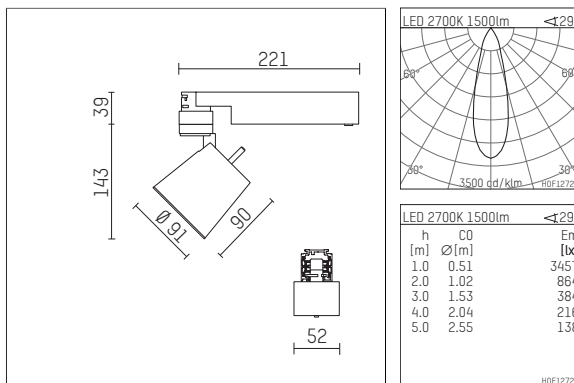

112 271 02 721 | schwarz

gin.o 2

Strahler

LED COB | 2000 lm 2700 K

- Strahler gin.o 2
- mit 3-Phasen-Universaladapter
- für Hoffmeister control.x Stromschienen
- Phasenwahl bei eingesetztem Adapter möglich
- passives Thermomanagement
- mit LED COB 2000 lm
- Farbtemperatur: 2700 K
- Farbwiedergabeindex: CRI 95
- L90 / B10 (50.000h)
- SDCM <math>< 2</math>
- Leuchtenlichtstrom: 1500 lm
- Systemleistung: 18 W
- Lichtausbeute: 83,3 lm/W
- rotationssymmetrische Lichtverteilung, medium
- Reflektor aus Aluminium, silber eloxiert
- im Adapter integriertes LED-Betriebsgerät, elektronisch
- Gehäuse aus Aluminium-Druckguss
- Adapter aus Thermoplast, glasfaserverstärkt
- Länge: 221 mm, Breite: 52 mm, Höhe: 182 mm
- 360° drehbar, 90° schwenkbar
- Gewicht: 0,7 kg
- Schutzart: IP20
- Schutzklasse I
- 5 Jahre Hoffmeister Garantie
- Made in Germany
- maximale Umgebungstemperatur: 45 ° C
- Prüfzeichen: gefertigt nach DIN VDE 0711 / EN 60598, CE
- Farbe: schwarz
- 112 271 02 721

- Übersicht des Zubehörs auf der/ den Folgeseite/ n

112 271 02 721
Zubehör

Optionales Zubehör

Typ	Abmessungen in mm	Artikelnummer	Abb.-Nr.
Blendklappen für Strahler gin.a, gin.o und lo.nely Größe 2		103438	01
Wechselreflektor flood für gin.o 2		112 272 00 000	02
Wechselreflektor spot für gin.o 2		112 270 00 000	02
Aufnahmering geeignet zur Aufnahme von Zubehör für Strahler gin.a, gin.o und lo.nely Größe 2		103447	03
Vorsatzblende geeignet zur Aufnahme von Zubehör für Strahler gin.a, gin.o und lo.nely Größe 2		103444	04
Vorsatzblende mit Kreuzraster geeignet zur Aufnahme von Zubehör für Strahler gin.a, gin.o und lo.nely Größe 2		103441	05
Schute geeignet zur Aufnahme von Zubehör für Strahler gin.a, gin.o und lo.nely Größe 2		104750	06