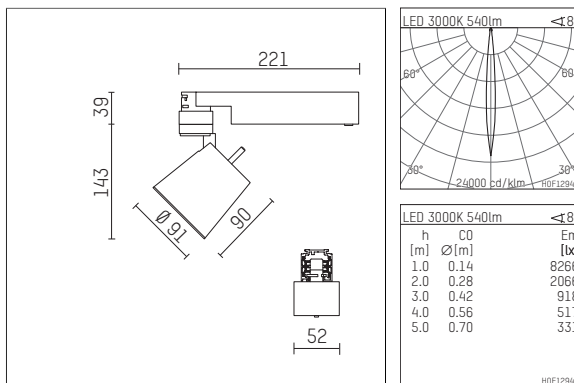

**112 273 03 721 | schwarz**

gin.o 2

Strahler

LED COB | 770 lm 3000 K

- Strahler gin.o 2
- mit 3-Phasen-Universaladapter
- für Hoffmeister control.x Stromschienen
- Phasenwahl bei eingesetztem Adapter möglich
- passives Thermomanagement
- mit LED COB 770 lm
- Farbtemperatur: 3000 K
- Farbwiedergabeindex: CRI 95
- L90 / B10 (50.000h)
- SDCM < 2
- Leuchtenlichtstrom: 540 lm
- Systemleistung: 11 W
- Lichtausbeute: 49,1 lm/W
- rotationssymmetrische Lichtverteilung, narrow spot
- Reflektor aus Aluminium, silber eloxiert
- im Adapter integriertes LED-Betriebsgerät, elektronisch
- Gehäuse aus Aluminium-Druckguss
- Adapter aus Thermoplast, glasfaserverstärkt
- Länge: 221 mm, Breite: 52 mm, Höhe: 182 mm
- 360° drehbar, 90° schwenkbar
- Gewicht: 0,7 kg
- Schutzart: IP20
- Schutzklasse I
- 5 Jahre Hoffmeister Garantie
- Made in Germany
- maximale Umgebungstemperatur: 45 ° C
- Prüfzeichen: gefertigt nach DIN VDE 0711 / EN 60598, CE
- Farbe: schwarz
- 112 273 03 721

## Optionales Zubehör

Typ	Abmessungen in mm	Artikelnummer	Abb.-Nr.
Blendklappen für Strahler gin.a, gin.o und lo.nely Größe 2		103438	01
Aufnahmering geeignet zur Aufnahme von Zubehör für Strahler gin.a, gin.o und lo.nely Größe 2		103447	02
Vorsatzblende geeignet zur Aufnahme von Zubehör für Strahler gin.a, gin.o und lo.nely Größe 2		103444	03
Vorsatzblende mit Kreuzraster geeignet zur Aufnahme von Zubehör für Strahler gin.a, gin.o und lo.nely Größe 2		103441	04
Schute geeignet zur Aufnahme von Zubehör für Strahler gin.a, gin.o und lo.nely Größe 2		104750	05