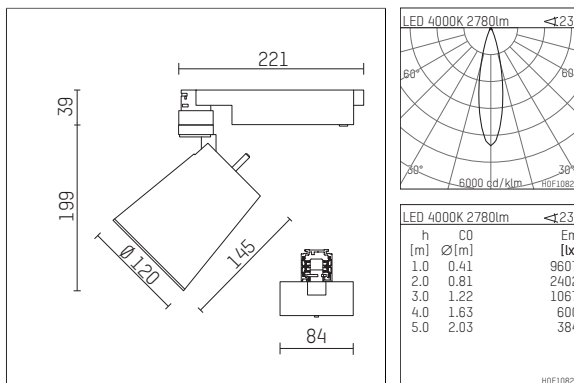

112 333 04 721 D | schwarz

gin.o 3

Strahler

LED | 3150 lm 4000 K

- Strahler gin.o 3
- mit 3-Phasen-DALI-Adapter
- für Hoffmeister control.x Stromschienen
- Phasenwahl bei eingesetztem Adapter möglich
- passives Thermomanagement
- mit LED 3150 lm
- Farbtemperatur: 4000 K
- Farbwiedergabeindex: CRI >80
- L90 / B10 (50.000h)
- SDCM < 2
- Leuchtenlichtstrom: 2780 lm
- Systemleistung: 28 W
- Lichtausbeute: 99,3 lm/W
- rotationssymmetrische Lichtverteilung, medium
- Ausstrahlungswinkel: 25 °
- im Adapter integriertes LED-Betriebsgerät, elektronisch (DALI)
- LED-Platine temperaturüberwacht (NTC)
- dimmbar
- Dimmbereich: 100-1 %
- Gehäuse aus Aluminium-Druckguss
- Adapter aus Thermoplast, glasfaserverstärkt
- Sicherheitsglas, klar
- Länge: 221 mm, Breite: 84 mm, Höhe: 238 mm
- 360° drehbar, 90° schwenkbar
- Gewicht: 2,2 kg
- Schutzart: IP20
- Schutzklasse I
- 5 Jahre Hoffmeister Garantie
- Made in Germany
- maximale Umgebungstemperatur: 35 ° C
- Prüfzeichen: gefertigt nach DIN VDE 0711 / EN 60598, CE
- Farbe: schwarz
- 112 333 04 721 D

- Übersicht des Zubehörs auf der/ den Folgeseite/ n

112 333 04 721 D
Zubehör

Optionales Zubehör

Typ	Abmessungen in mm	Artikelnummer	Abb.-Nr.
Blendklappen für Strahler gin.o und lo.nely Größe 3		105757	01
Aufnahmering geeignet zur Aufnahme von Zubehör für Strahler gin.o und lo.nely Größe 3		105760721	02
Vorsatzblende geeignet zur Aufnahme von Zubehör für Strahler gin.o und lo.nely Größe 3		105759721	03
Vorsatzblende mit Kreuzraster geeignet zur Aufnahme von Zubehör für Strahler gin.o und lo.nely Größe 3		105758721	04
Schute geeignet zur Aufnahme von Zubehör für Strahler gin.o und lo.nely Größe 3		105783721	05