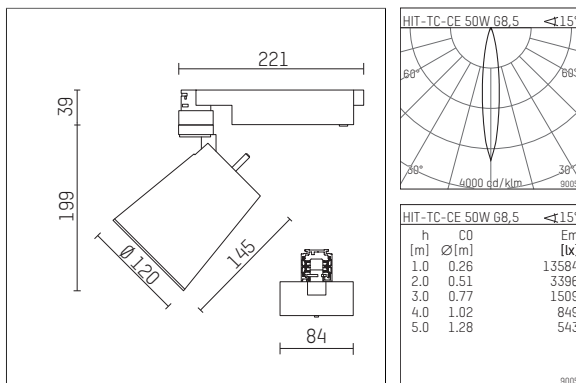

112 342 65 906 | silber

gin.o 3

Strahler

HIT-TC-CE | 50W G8,5

- Strahler gin.o 3
- mit 3-Phasen-Universaladapter
- für Hoffmeister control.x Stromschienen
- Phasenwahl bei eingesetztem Adapter möglich
- für HIT-TC-CE 50W
- Sockel: G8,5
- rotationssymmetrische Lichtverteilung, spot
- Reflektor aus Aluminium, silber eloxiert
- Ausstrahlungswinkel: 15 °
- im Adapter integriertes Vorschaltgerät, elektronisch
- Gehäuse aus Aluminium-Druckguss
- Adapter aus Thermoplast, glasfaserverstärkt
- Sicherheitsglas klar, mit Abblendkonus
- werkzeugloser Lampenwechsel
- Länge: 221 mm, Breite: 84 mm, Höhe: 238 mm
- 360° drehbar, 90° schwenkbar
- Gewicht: 1,9 kg
- Schutzart: IP20
- Schutzklasse I
- 5 Jahre Hoffmeister Garantie
- Made in Germany
- Prüfzeichen: gefertigt nach DIN VDE 0711 / EN 60598, CE
- Farbe: silber
- 112 342 65 906

- Übersicht des Zubehörs auf der/ den Folgeseite/ n

112 342 65 906
Zubehör

Optionales Zubehör

Typ	Abmessungen in mm	Artikelnummer	Abb.-Nr.
Blendklappen für Strahler gin.o und lo.nely Größe 3		105757	01
Aufnahmering geeignet zur Aufnahme von Zubehör für Strahler gin.o und lo.nely Größe 3		105760906	02
Vorsatzblende geeignet zur Aufnahme von Zubehör für Strahler gin.o und lo.nely Größe 3		105759906	03
Vorsatzblende mit Kreuzraster geeignet zur Aufnahme von Zubehör für Strahler gin.o und lo.nely Größe 3		105758906	04
Schute geeignet zur Aufnahme von Zubehör für Strahler gin.o und lo.nely Größe 3		105783906	05