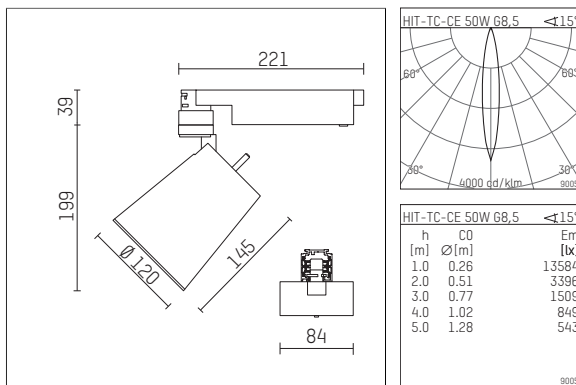

112 342 65 906 | silber

gin.o 3
Strahler
HIT-TC-CE | 50W G8,5

- Strahler gin.o 3
- mit 3-Phasen-Universaladapter
- für Hoffmeister control.x Stromschienen
- Phasenwahl bei eingesetztem Adapter möglich
- für HIT-TC-CE 50W
- Sockel: G8,5
- rotationssymmetrische Lichtverteilung, spot
- Reflektor aus Aluminium, silber eloxiert
- Ausstrahlungswinkel: 15 °
- im Adapter integriertes Vorschaltgerät, elektronisch
- Gehäuse aus Aluminium-Druckguss
- Adapter aus Thermoplast, glasfaserverstärkt
- Sicherheitsglas klar, mit Abblendkonus
- werkzeugloser Lampenwechsel
- Länge: 221 mm, Breite: 84 mm, Höhe: 238 mm
- 360° drehbar, 90° schwenkbar
- Gewicht: 1,9 kg
- Schutzart: IP20
- Schutzklasse I
- 5 Jahre Hoffmeister Garantie
- Made in Germany
- Prüfzeichen: gefertigt nach DIN VDE 0711 / EN 60598, CE
- Farbe: silber
- 112 342 65 906

- Übersicht des Zubehörs auf der/ den Folgeseite/ n

112 342 65 906

Zubehör

Optionales Zubehör

Typ	Abmessungen in mm	Artikelnummer	Abb.-Nr.
Blendklappen für Strahler gin.o und lo.nely Größe 3		105757	01
Aufnahmering geeignet zur Aufnahme von Zubehör für Strahler gin.o und lo.nely Größe 3		105760906	02
Vorsatzblende geeignet zur Aufnahme von Zubehör für Strahler gin.o und lo.nely Größe 3		105759906	03
Vorsatzblende mit Kreuzraster geeignet zur Aufnahme von Zubehör für Strahler gin.o und lo.nely Größe 3		105758906	04
Schute geeignet zur Aufnahme von Zubehör für Strahler gin.o und lo.nely Größe 3		105783906	05