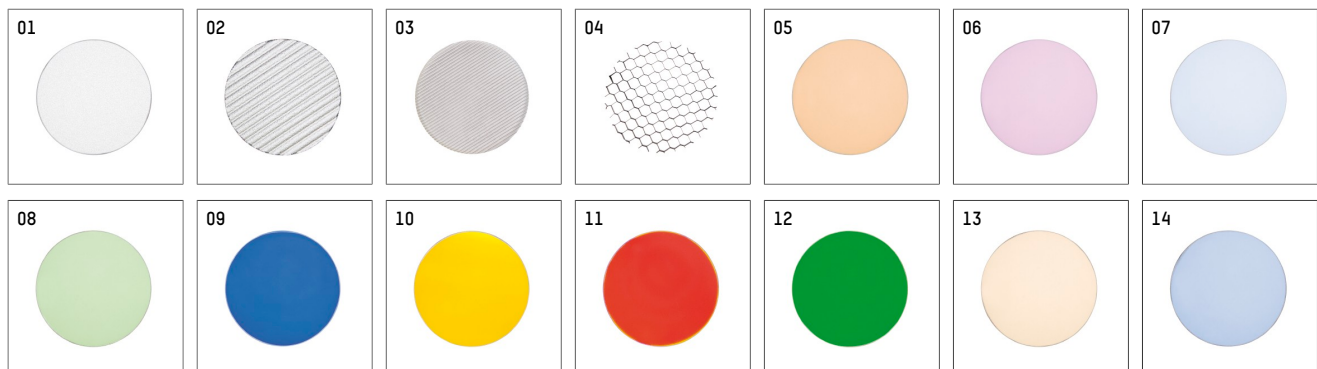

112 370 03 721
Zubehör

Ergänzungen für optionales Zubehör

Typ	Abmessungen in mm	Artikelnummer	Abb.-Nr.
Dichroitisches Foodfilterglas zur Beleuchtung von Obst und Gemüse für Strahler gin.o und lo.nely Größe 3	Ø: 100	105765	08
Dichroitisches Farbfilterglas für Strahler gin.o und lo.nely Größe 3	Ø: 100	105768	09
Dichroitisches Farbfilterglas für Strahler gin.o und lo.nely Größe 3	Ø: 100	105766	10
Dichroitisches Farbfilterglas für Strahler gin.o und lo.nely Größe 3	Ø: 100	105767	11
Dichroitisches Farbfilterglas für Strahler gin.o und lo.nely Größe 3	Ø: 100	105769	12
Dichroitisches Konversionsfilterglas Warmtonfilter, Konversion von 3000K zu 2400K für Strahler gin.o und lo.nely Größe 3	Ø: 100	105770	13
Dichroitisches Konversionsfilterglas Neutralfilter, Konversion von 3000K zu 4000K für Strahler gin.o und lo.nely Größe 3	Ø: 100	105771	14
Dichroitisches Konversionsfilterglas Tageslichtfilter, Konversion von 3000K zu 5000K für Strahler gin.o und lo.nely Größe 3	Ø: 100	105772	15
UV-Filterglas UVB-Filter für Strahler gin.o 3	Ø: 100	105776	16
UV-Filterglas UVA-Filter für Strahler gin.o 3	Ø: 100	105853	16
IR-Filterglas für Strahler gin.o 3	Ø: 100	105777	16
UV-/IR-Filterglas für Strahler gin.o 3	Ø: 100	105778	16
Schutzglas, klar für Strahler gin.o 3 und SAM-Richtstrahler	Ø: 100	115885	16