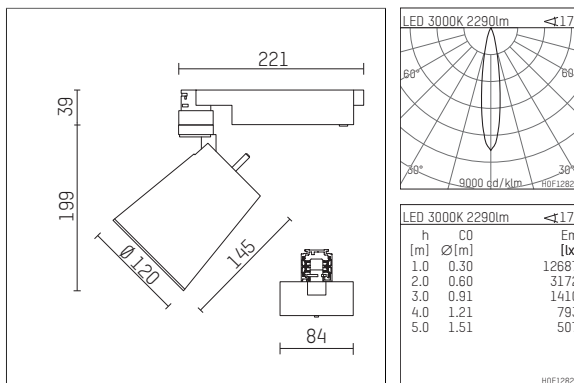

**112 370 03 721 | schwarz**

gin.o 3

Strahler

LED COB | 3000 lm 3000 K

- Strahler gin.o 3
- mit 3-Phasen-Universaladapter
- für Hoffmeister control.x Stromschienen
- Phasenwahl bei eingesetztem Adapter möglich
- passives Thermomanagement
- mit LED COB 3000 lm
- Farbtemperatur: 3000 K
- Farbwiedergabeindex: CRI >90
- L90 / B10 (50.000h)
- SDCM < 2
- Leuchtenlichtstrom: 2290 lm
- Systemleistung: 26 W
- Lichtausbeute: 88,1 lm/W
- rotationssymmetrische Lichtverteilung, spot
- Reflektor aus Aluminium, silber eloxiert
- im Adapter integriertes LED-Betriebsgerät, elektronisch
- Gehäuse aus Aluminium-Druckguss
- Adapter aus Thermoplast, glasfaserverstärkt
- Länge: 221 mm, Breite: 84 mm, Höhe: 238 mm
- 360° drehbar, 90° schwenkbar
- Gewicht: 1,5 kg
- Schutzart: IP20
- Schutzklasse I
- 5 Jahre Hoffmeister Garantie
- Made in Germany
- maximale Umgebungstemperatur: 45 ° C
- Prüfzeichen: gefertigt nach DIN VDE 0711 / EN 60598, CE
- Farbe: schwarz
- 112 370 03 721

## Optionales Zubehör

Typ	Abmessungen in mm	Artikelnummer	Abb.-Nr.
Blendklappen für Strahler gin.o und lo.nely Größe 3		105757	01
Wechselreflektor flood für gin.o 3 und SAM-Richtstrahler		112 372 00 000	02
Wechselreflektor medium für gin.o 3 und SAM-Richtstrahler		112 371 00 000	02
Aufnahmering geeignet zur Aufnahme von Zubehör für Strahler gin.o und lo.nely Größe 3		105760721	03
Vorsatzblende geeignet zur Aufnahme von Zubehör für Strahler gin.o und lo.nely Größe 3		105759721	04
Vorsatzblende mit Kreuzraster geeignet zur Aufnahme von Zubehör für Strahler gin.o und lo.nely Größe 3		105758721	05
Schute geeignet zur Aufnahme von Zubehör für Strahler gin.o und lo.nely Größe 3		105783721	06