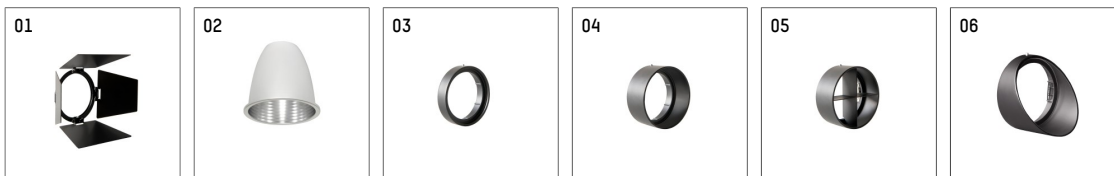

**112 370 03 721 | schwarz**

gin.o 3

Strahler

LED COB | 3000 lm 3000 K

- Strahler gin.o 3
- mit 3-Phasen-Universaladapter
- für Hoffmeister control.x Stromschienen
- Phasenwahl bei eingesetztem Adapter möglich
- passives Thermomanagement
- mit LED COB 3000 lm
- Farbtemperatur: 3000 K
- Farbwiedergabeindex: CRI >90
- L90 / B10 (50.000h)
- SDCM < 2
- Leuchtenlichtstrom: 2290 lm
- Systemleistung: 26 W
- Lichtausbeute: 88,1 lm/W
- rotationssymmetrische Lichtverteilung, spot
- Reflektor aus Aluminium, silber eloxiert
- im Adapter integriertes LED-Betriebsgerät, elektronisch
- Gehäuse aus Aluminium-Druckguss
- Adapter aus Thermoplast, glasfaserverstärkt
- Länge: 221 mm, Breite: 84 mm, Höhe: 238 mm
- 360° drehbar, 90° schwenkbar
- Gewicht: 1,5 kg
- Schutzart: IP20
- Schutzklasse I
- 5 Jahre Hoffmeister Garantie
- Made in Germany
- maximale Umgebungstemperatur: 45 ° C
- Prüfzeichen: gefertigt nach DIN VDE 0711 / EN 60598, CE
- Farbe: schwarz
- 112 370 03 721

## Optionales Zubehör

Typ	Abmessungen in mm	Artikelnummer	Abb.-Nr.
Blendklappen für Strahler gin.o und lo.nely Größe 3		105757	01
Wechselreflektor flood für gin.o 3 und SAM-Richtstrahler		112 372 00 000	02
Wechselreflektor medium für gin.o 3 und SAM-Richtstrahler		112 371 00 000	02
Aufnahmering geeignet zur Aufnahme von Zubehör für Strahler gin.o und lo.nely Größe 3		105760721	03
Vorsatzblende geeignet zur Aufnahme von Zubehör für Strahler gin.o und lo.nely Größe 3		105759721	04
Vorsatzblende mit Kreuzraster geeignet zur Aufnahme von Zubehör für Strahler gin.o und lo.nely Größe 3		105758721	05
Schute geeignet zur Aufnahme von Zubehör für Strahler gin.o und lo.nely Größe 3		105783721	06