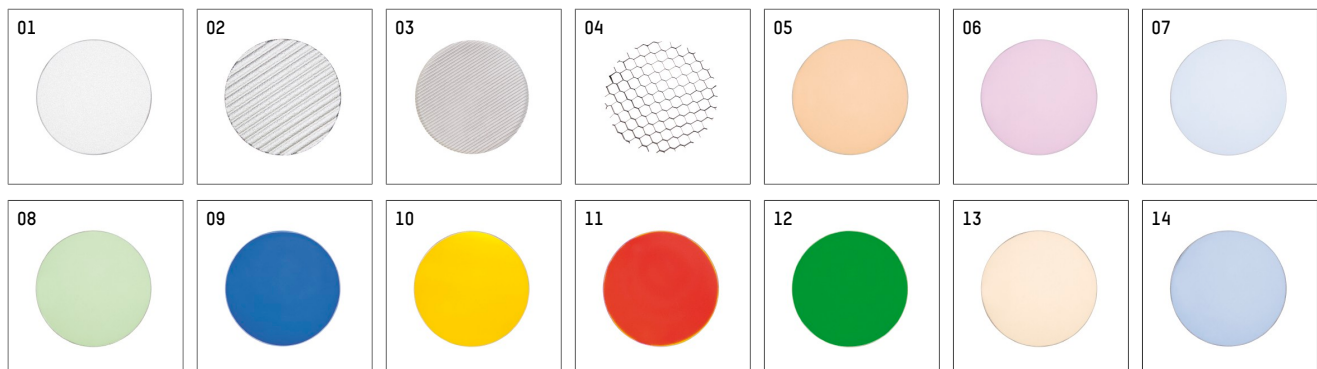

112 371 02 721 D
Zubehör

Ergänzungen für optionales Zubehör

Typ	Abmessungen in mm	Artikelnummer	Abb.-Nr.
Dichroitisches Foodfilterglas zur Beleuchtung von Obst und Gemüse für Strahler gin.o und lo.nely Größe 3	Ø: 100	105765	08
Dichroitisches Farbfilterglas für Strahler gin.o und lo.nely Größe 3	Ø: 100	105768	09
Dichroitisches Farbfilterglas für Strahler gin.o und lo.nely Größe 3	Ø: 100	105766	10
Dichroitisches Farbfilterglas für Strahler gin.o und lo.nely Größe 3	Ø: 100	105767	11
Dichroitisches Farbfilterglas für Strahler gin.o und lo.nely Größe 3	Ø: 100	105769	12
Dichroitisches Konversionsfilterglas Warmtonfilter, Konversion von 3000K zu 2400K für Strahler gin.o und lo.nely Größe 3	Ø: 100	105770	13
Dichroitisches Konversionsfilterglas Neutralfilter, Konversion von 3000K zu 4000K für Strahler gin.o und lo.nely Größe 3	Ø: 100	105771	14
Dichroitisches Konversionsfilterglas Tageslichtfilter, Konversion von 3000K zu 5000K für Strahler gin.o und lo.nely Größe 3	Ø: 100	105772	15
UV-Filterglas UVB-Filter für Strahler gin.o 3	Ø: 100	105776	16
UV-Filterglas UVA-Filter für Strahler gin.o 3	Ø: 100	105853	16
IR-Filterglas für Strahler gin.o 3	Ø: 100	105777	16
UV-/IR-Filterglas für Strahler gin.o 3	Ø: 100	105778	16
Schutzglas, klar für Strahler gin.o 3 und SAM-Richtstrahler	Ø: 100	115885	16