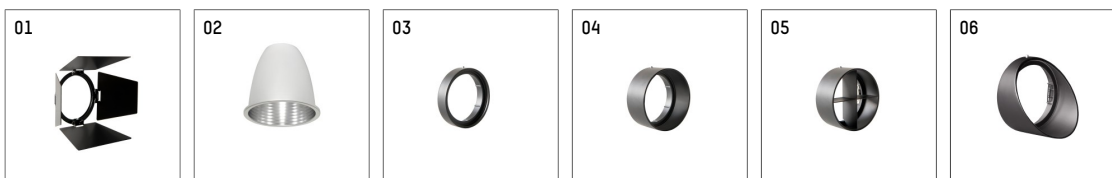

## 112 371 02 721 D | schwarz

gin.o 3

Strahler

LED COB | 3000 lm 2700 K

- Strahler gin.o 3
- mit 3-Phasen-DALI-Adapter
- für Hoffmeister control.x Stromschienen
- Phasenwahl bei eingesetztem Adapter möglich
- passives Thermomanagement
- mit LED COB 3000 lm
- Farbtemperatur: 2700 K
- Farbwiedergabeindex: CRI 95
- L90 / B10 (50.000h)
- SDCM < 2
- Leuchtenlichtstrom: 2350 lm
- Systemleistung: 41 W
- Lichtausbeute: 57,3 lm/W
- rotationssymmetrische Lichtverteilung, medium
- Reflektor aus Aluminium, silber eloxiert
- im Adapter integriertes LED-Betriebsgerät, elektronisch (DALI)
- dimmbar
- Dimmbereich: 100-1 %
- Gehäuse aus Aluminium-Druckguss
- Adapter aus Thermoplast, glasfaserverstärkt
- Länge: 221 mm, Breite: 84 mm, Höhe: 238 mm
- 360° drehbar, 90° schwenkbar
- Gewicht: 1,5 kg
- Schutzart: IP20
- Schutzklasse I
- 5 Jahre Hoffmeister Garantie
- Made in Germany
- maximale Umgebungstemperatur: 45 ° C
- Prüfzeichen: gefertigt nach DIN VDE 0711 / EN 60598, CE
- Farbe: schwarz
- 112 371 02 721 D

## Optionales Zubehör

Typ	Abmessungen in mm	Artikelnummer	Abb.-Nr.
Blendklappen für Strahler gin.o und lo.nely Größe 3		105757	01
Wechselreflektor spot für gin.o 3 und SAM-Richtstrahler		112 370 00 000	02
Wechselreflektor flood für gin.o 3 und SAM-Richtstrahler		112 372 00 000	02
Aufnahmering geeignet zur Aufnahme von Zubehör für Strahler gin.o und lo.nely Größe 3		105760721	03
Vorsatzblende geeignet zur Aufnahme von Zubehör für Strahler gin.o und lo.nely Größe 3		105759721	04
Vorsatzblende mit Kreuzraster geeignet zur Aufnahme von Zubehör für Strahler gin.o und lo.nely Größe 3		105758721	05
Schute geeignet zur Aufnahme von Zubehör für Strahler gin.o und lo.nely Größe 3		105783721	06