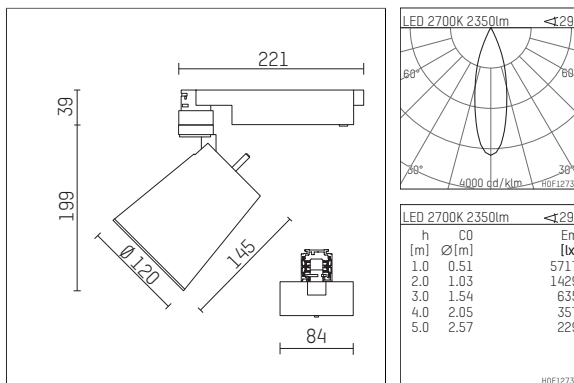

## 112 371 02 721 D | schwarz

gin.o 3

Strahler

LED COB | 3000 lm 2700 K

- Strahler gin.o 3
- mit 3-Phasen-DALI-Adapter
- für Hoffmeister control.x Stromschienen
- Phasenwahl bei eingesetztem Adapter möglich
- passives Thermomanagement
- mit LED COB 3000 lm
- Farbtemperatur: 2700 K
- Farbwiedergabeindex: CRI 95
- L90 / B10 (50.000h)
- SDCM < 2
- Leuchtenlichtstrom: 2350 lm
- Systemleistung: 41 W
- Lichtausbeute: 57,3 lm/W
- rotationssymmetrische Lichtverteilung, medium
- Reflektor aus Aluminium, silber eloxiert
- im Adapter integriertes LED-Betriebsgerät, elektronisch (DALI)
- dimmbar
- Dimmbereich: 100-1 %
- Gehäuse aus Aluminium-Druckguss
- Adapter aus Thermoplast, glasfaserverstärkt
- Länge: 221 mm, Breite: 84 mm, Höhe: 238 mm
- 360° drehbar, 90° schwenkbar
- Gewicht: 1,5 kg
- Schutzart: IP20
- Schutzklasse I
- 5 Jahre Hoffmeister Garantie
- Made in Germany
- maximale Umgebungstemperatur: 45 ° C
- Prüfzeichen: gefertigt nach DIN VDE 0711 / EN 60598, CE
- Farbe: schwarz
- 112 371 02 721 D

## Optionales Zubehör

Typ	Abmessungen in mm	Artikelnummer	Abb.-Nr.
Blendklappen für Strahler gin.o und lo.nely Größe 3		105757	01
Wechselreflektor spot für gin.o 3 und SAM-Richtstrahler		112 370 00 000	02
Wechselreflektor flood für gin.o 3 und SAM-Richtstrahler		112 372 00 000	02
Aufnahmering geeignet zur Aufnahme von Zubehör für Strahler gin.o und lo.nely Größe 3		105760721	03
Vorsatzblende geeignet zur Aufnahme von Zubehör für Strahler gin.o und lo.nely Größe 3		105759721	04
Vorsatzblende mit Kreuzraster geeignet zur Aufnahme von Zubehör für Strahler gin.o und lo.nely Größe 3		105758721	05
Schute geeignet zur Aufnahme von Zubehör für Strahler gin.o und lo.nely Größe 3		105783721	06