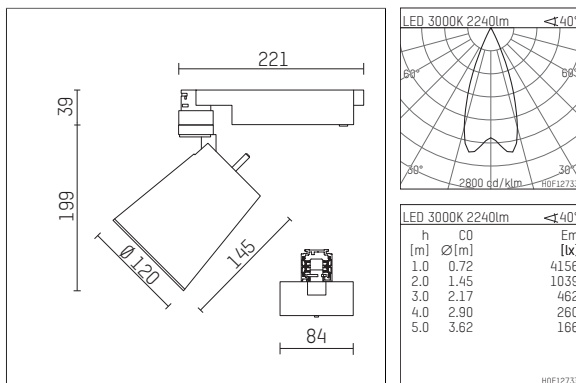

112 372 03 906 D | silber

gin.o 3

Strahler

LED COB | 3000 lm 3000 K

- Strahler gin.o 3
- mit 3-Phasen-DALI-Adapter
- für Hoffmeister control.x Stromschienen
- Phasenwahl bei eingesetztem Adapter möglich
- passives Thermomanagement
- mit LED COB 3000 lm
- Farbtemperatur: 3000 K
- Farbwiedergabeindex: CRI >90
- L90 / B10 (50.000h)
- SDCM < 2
- Leuchtenlichtstrom: 2240 lm
- Systemleistung: 26 W
- Lichtausbeute: 86,2 lm/W
- rotationssymmetrische Lichtverteilung, flood
- Reflektor aus Aluminium, silber eloxiert
- im Adapter integriertes LED-Betriebsgerät, elektronisch (DALI)
- dimmbar
- Dimmbereich: 100-1 %
- Gehäuse aus Aluminium-Druckguss
- Adapter aus Thermoplast, glasfaserverstärkt
- Länge: 221 mm, Breite: 84 mm, Höhe: 238 mm
- 360° drehbar, 90° schwenkbar
- Gewicht: 1,5 kg
- Schutzart: IP20
- Schutzklasse I
- 5 Jahre Hoffmeister Garantie
- Made in Germany
- maximale Umgebungstemperatur: 45 ° C
- Prüfzeichen: gefertigt nach DIN VDE 0711 / EN 60598, CE
- Farbe: silber
- 112 372 03 906 D

- Übersicht des Zubehörs auf der/ den Folgeseite/ n

112 372 03 906 D
Zubehör

Optionales Zubehör

| Typ | Abmessungen in mm | Artikelnummer | Abb.-Nr. |
|--|-------------------|----------------|----------|
| Blendklappen für Strahler gin.o und lo.nely Größe 3 | | 105757 | 01 |
| Wechselreflektor spot für gin.o 3 und SAM-Richtstrahler | | 112 370 00 000 | 02 |
| Wechselreflektor medium für gin.o 3 und SAM-Richtstrahler | | 112 371 00 000 | 02 |
| Aufnahmering geeignet zur Aufnahme von Zubehör für Strahler gin.o und lo.nely Größe 3 | | 105760906 | 03 |
| Vorsatzblende geeignet zur Aufnahme von Zubehör für Strahler gin.o und lo.nely Größe 3 | | 105759906 | 04 |
| Vorsatzblende mit Kreuzraster geeignet zur Aufnahme von Zubehör für Strahler gin.o und lo.nely Größe 3 | | 105758906 | 05 |
| Schute geeignet zur Aufnahme von Zubehör für Strahler gin.o und lo.nely Größe 3 | | 105783906 | 06 |