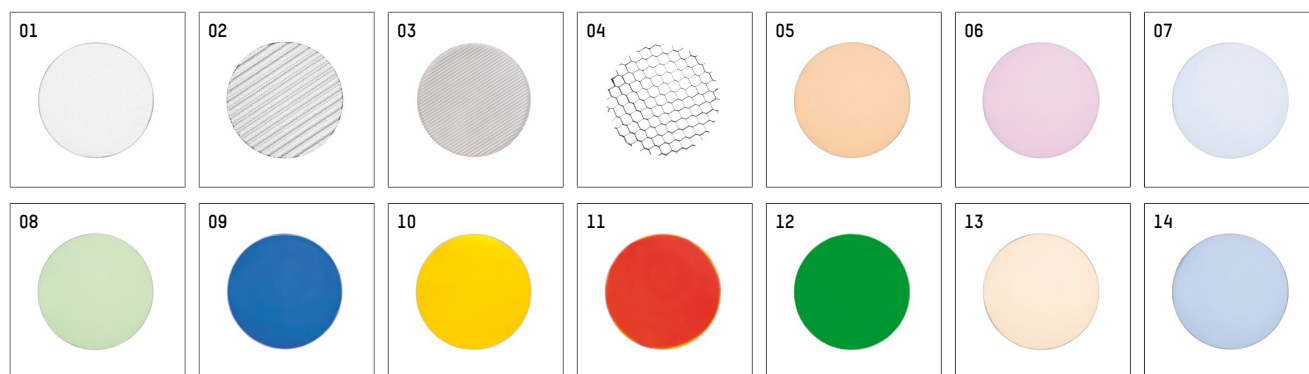

112 372 03 906 D
Zubehör

Ergänzungen für optionales Zubehör

Typ	Abmessungen in mm	Artikelnummer	Abb.-Nr.
Dichroitisches Foodfilterglas zur Beleuchtung von Obst und Gemüse für Strahler gin.o und lo.nely Größe 3	Ø: 100	105765	08
Dichroitisches Farbfilterglas für Strahler gin.o und lo.nely Größe 3	Ø: 100	105768	09
Dichroitisches Farbfilterglas für Strahler gin.o und lo.nely Größe 3	Ø: 100	105766	10
Dichroitisches Farbfilterglas für Strahler gin.o und lo.nely Größe 3	Ø: 100	105767	11
Dichroitisches Farbfilterglas für Strahler gin.o und lo.nely Größe 3	Ø: 100	105769	12
Dichroitisches Konversionsfilterglas Warmtonfilter, Konversion von 3000K zu 2400K für Strahler gin.o und lo.nely Größe 3	Ø: 100	105770	13
Dichroitisches Konversionsfilterglas Neutralfilter, Konversion von 3000K zu 4000K für Strahler gin.o und lo.nely Größe 3	Ø: 100	105771	14
Dichroitisches Konversionsfilterglas Tageslichtfilter, Konversion von 3000K zu 5000K für Strahler gin.o und lo.nely Größe 3	Ø: 100	105772	15
UV-Filterglas UVB-Filter für Strahler gin.o 3	Ø: 100	105776	16
UV-Filterglas UVA-Filter für Strahler gin.o 3	Ø: 100	105853	16
IR-Filterglas für Strahler gin.o 3	Ø: 100	105777	16
UV-/IR-Filterglas für Strahler gin.o 3	Ø: 100	105778	16
Schutzglas, klar für Strahler gin.o 3 und SAM-Richtstrahler	Ø: 100	115885	16