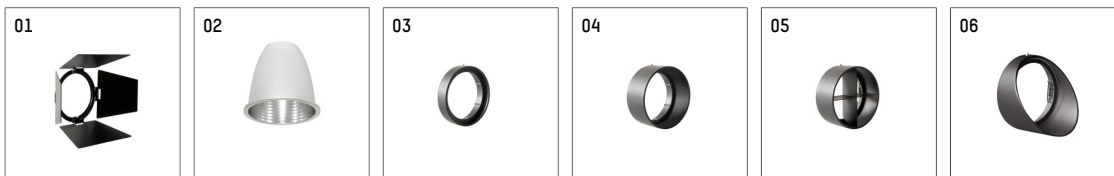

112 372 03 906 D | silber

gin.o 3

Strahler

LED COB | 3000 lm 3000 K

- Strahler gin.o 3
- mit 3-Phasen-DALI-Adapter
- für Hoffmeister control.x Stromschienen
- Phasenwahl bei eingesetztem Adapter möglich
- passives Thermomanagement
- mit LED COB 3000 lm
- Farbtemperatur: 3000 K
- Farbwiedergabeindex: CRI >90
- L90 / B10 (50.000h)
- SDCM < 2
- Leuchtenlichtstrom: 2240 lm
- Systemleistung: 26 W
- Lichtausbeute: 86,2 lm/W
- rotationssymmetrische Lichtverteilung, flood
- Reflektor aus Aluminium, silber eloxiert
- im Adapter integriertes LED-Betriebsgerät, elektronisch (DALI)
- dimmbar
- Dimmbereich: 100-1 %
- Gehäuse aus Aluminium-Druckguss
- Adapter aus Thermoplast, glasfaserverstärkt
- Länge: 221 mm, Breite: 84 mm, Höhe: 238 mm
- 360° drehbar, 90° schwenkbar
- Gewicht: 1,5 kg
- Schutzart: IP20
- Schutzklasse I
- 5 Jahre Hoffmeister Garantie
- Made in Germany
- maximale Umgebungstemperatur: 45 ° C
- Prüfzeichen: gefertigt nach DIN VDE 0711 / EN 60598, CE
- Farbe: silber
- 112 372 03 906 D

- Übersicht des Zubehörs auf der/ den Folgeseite/ n

112 372 03 906 D
Zubehör

Optionales Zubehör

| Typ | Abmessungen in mm | Artikelnummer | Abb.-Nr. |
|--|-------------------|----------------|----------|
| Blendklappen für Strahler gin.o und lo.nely Größe 3 | | 105757 | 01 |
| Wechselreflektor spot für gin.o 3 und SAM-Richtstrahler | | 112 370 00 000 | 02 |
| Wechselreflektor medium für gin.o 3 und SAM-Richtstrahler | | 112 371 00 000 | 02 |
| Aufnahmering geeignet zur Aufnahme von Zubehör für Strahler gin.o und lo.nely Größe 3 | | 105760906 | 03 |
| Vorsatzblende geeignet zur Aufnahme von Zubehör für Strahler gin.o und lo.nely Größe 3 | | 105759906 | 04 |
| Vorsatzblende mit Kreuzraster geeignet zur Aufnahme von Zubehör für Strahler gin.o und lo.nely Größe 3 | | 105758906 | 05 |
| Schute geeignet zur Aufnahme von Zubehör für Strahler gin.o und lo.nely Größe 3 | | 105783906 | 06 |