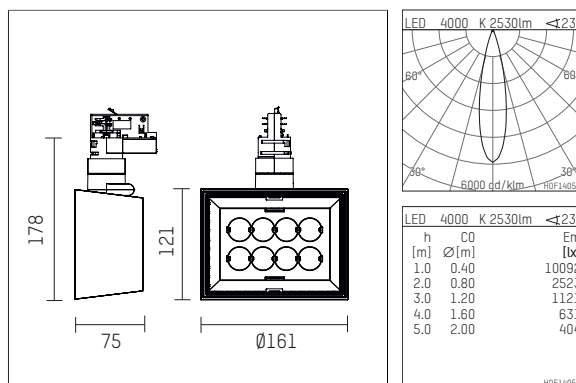

123 224 04 906 | silber

li.co

Strahler

LED | 29 W 4000 K

- Strahler li.co
- mit 3-Phasen-Universaladapter
- für Hoffmeister control.x Stromschienen
- Phasenwahl bei eingesetztem Adapter möglich
- passives Thermomanagement
- mit LED 2870 lm
- Farbtemperatur: 4000 K
- Farbwiedergabeindex: CRI >80
- L90 / B10 (50.000h)
- SDCM < 2
- Leuchtenlichtstrom: 2530 lm
- Systemleistung: 29 W
- Lichtausbeute: 87,2 lm/W
- rotationssymmetrische Lichtverteilung, medium
- Ausstrahlungswinkel: 25 °
- eingebautes LED-Betriebsgerät, elektronisch, 220-240 V, 0/50/60 Hz
- LED-Platine temperaturüberwacht (NTC)
- Amplitudendimmung
- integriertes Potentiometer
- Dimmbereich: 100-1 %
- Gehäuse aus Aluminium-Druckguss
- Adapter aus Thermoplast, glasfaserverstärkt
- Länge: 75 mm, Breite: 161 mm, Höhe: 178 mm
- 360° drehbar, 90° schwenkbar
- Gewicht: 1,08 kg
- Schutzart: IP20
- Schutzklasse I
- 5 Jahre Hoffmeister Garantie
- Made in Germany
- maximale Umgebungstemperatur: 35 ° C
- Prüfzeichen: gefertigt nach DIN VDE 0711 / EN 60598, CE
- Farbe: silber
- 123 224 04 906