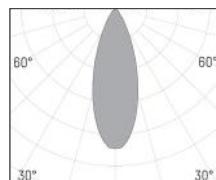

Angermuseum, Erfurt, Germany. Luminaire: ak.tina ©Albrecht von Kirchbach

Lichtverteilungskurven Light distribution curves

Spot 14°

Medium 27°

Flood 36°

Oval Flood 12° x 45°

Sammode, Hoffmeister und Sill haben sich zusammengeschlossen: zu SHS Lighting, dem europäischen Spezialisten für technische Beleuchtung.