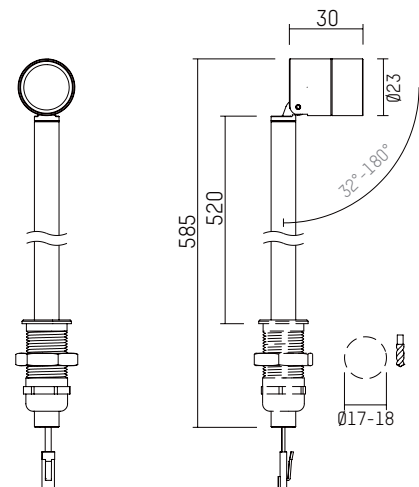

Produktvarianten Products variants

Maße Dimensions

Strahler ak.tina
Spotlight ak.tina

Deckeneinbauleuchte ak.tina
Recessed downlight ak.tina

Standstrahler ak.tina top
Pole spotlight ak.tina top

Zubehör und Ausführungen Accessories and Versions

Anschlussschema Connection scheme

Lumenbereich Lumen range

ak.tina	Leistung (W)	min. Lichtstrom	max. Lichtstrom
ak.tina	Power (W)	min. luminous flux	max. luminous flux
ak.tina	2 W	130 lm	260 lm

Technische Eigenschaften Technical characteristics

Produktsegment product segment	Strahler, Deckeneinbauleuchte, Standstrahler spotlight, recessed luminaire, pole spotlight
Leuchtmittel lamp	LED
Lichtverteilung light distribution	Rotationssymmetrisch, oval flood rotation symmetrical, oval flood
Dimmung dimming	DALI, ON/OFF, 1-10 V (Amplitudendimmung, flickerfrei) (amplitude dimming, flicker-free)
Max. Umgebungstemperatur max. ambient temperature	35°C
Schutzart protection rating	IP20
Schutzklasse protection class	III
LED Lebensdauer LED lifetime	L90 / B10 (50.000h)
Farbwiedergabeindex colour rendering index	CRI > 90
Standardabweichung Farbabgleich standard deviation of colour matching	SDCM < 2
Schwenkbereich pivoting range	± 360° drehbar, ± 90° schwenkbar rotatable ± 360°, ± 90° tiltable
Befestigungssystem mounting types	Schraubbefestigung, Magnetbefestigung Mounting via screws or magnet
Farbe colour	schwarz eloxiert, silber eloxiert black anodized, silver anodized
Garantie guarantee	5 Jahre 5 years