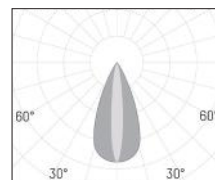

Angermuseum, Erfurt, Germany. Luminaire: ak.tina ©Albrecht von Kirchbach

Lichtverteilungskurven Light distribution curves

Spot 14°

Medium 27°

Flood 36°

Oval Flood 12° x 45°

Sammode, Hoffmeister und Sill haben sich zusammengeschlossen: zu SHS Lighting, dem europäischen Spezialisten für technische Beleuchtung.