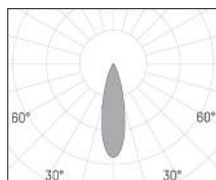

Angermuseum, Erfurt, Germany. Luminaire: ak.tina ©Albrecht von Kirchbach

Lichtverteilungskurven Light distribution curves

Spot 14°

Medium 27°

Flood 36°

Oval Flood 12° x 45°

Sammode, Hoffmeister und Sill haben sich zusammengeschlossen: zu SHS Lighting, dem europäischen Spezialisten für technische Beleuchtung.