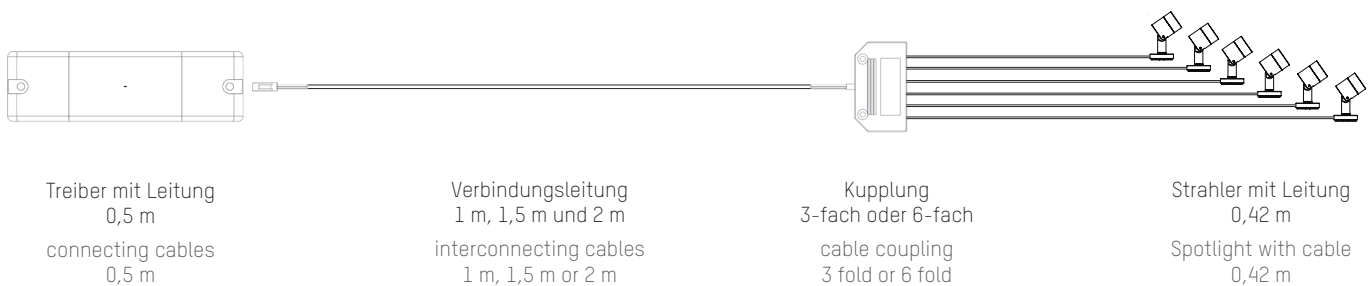

Anschlussschema Connection scheme