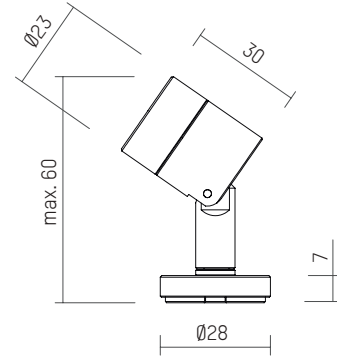

Produktvarianten Products variants

Maße Dimensions

Strahler ak.tina
Spotlight ak.tina

Deckeneinbauleuchte ak.tina
Recessed downlight ak.tina

Standstrahler ak.tina top
Pole spotlight ak.tina top

Zubehör und Ausführungen Accessories and Versions