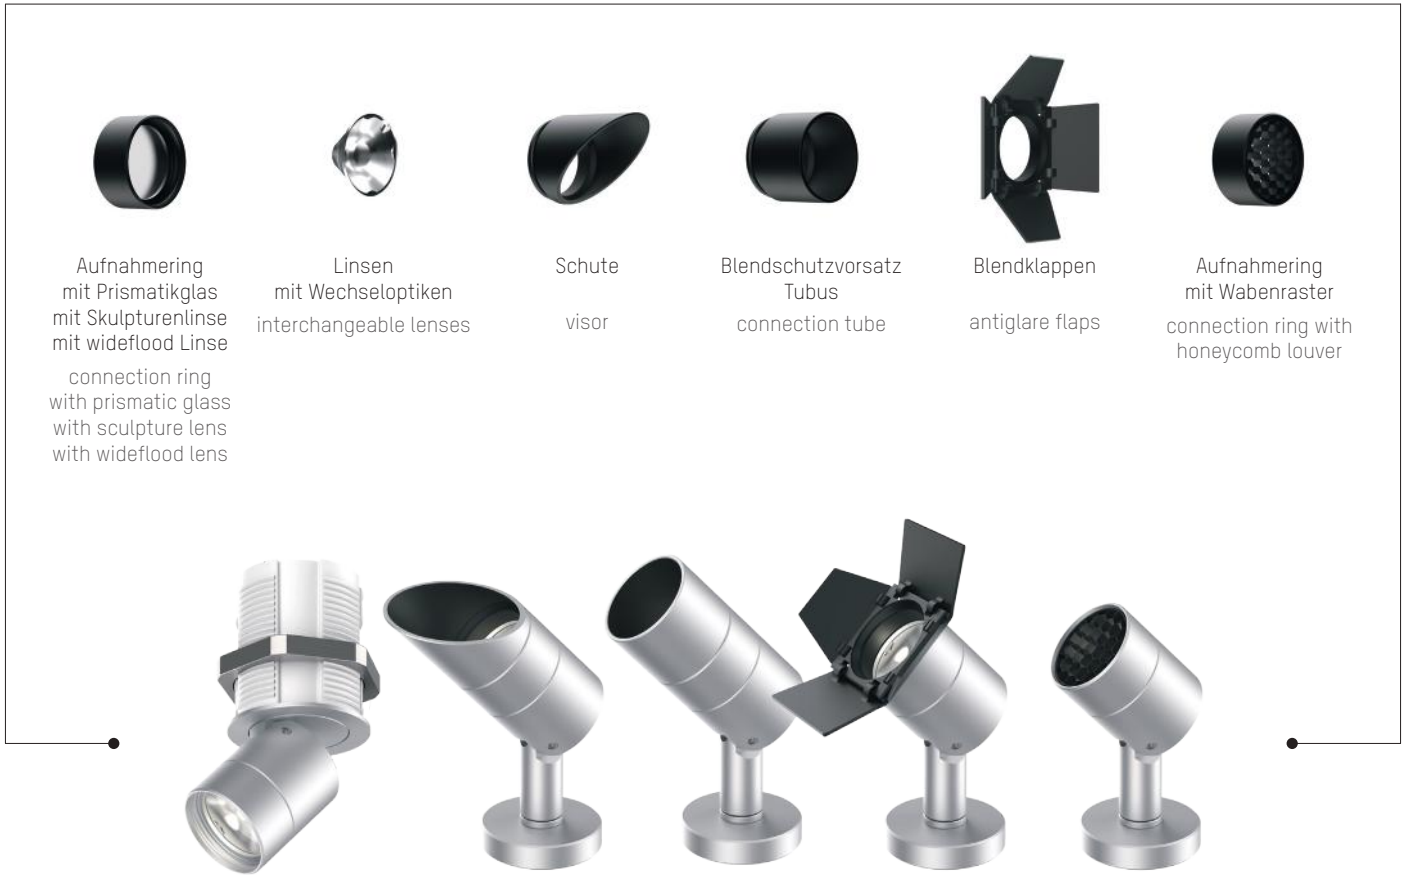

Zubehör und Ausführungen Accessories and Versions