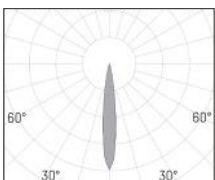

Lichtverteilungskurven Light distribution curves

Spot 14°