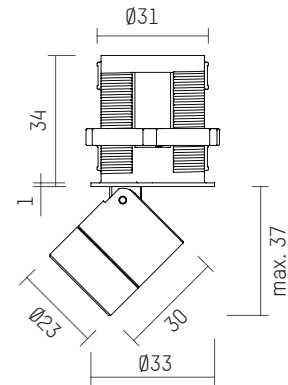

Produktvarianten Products variants

Maße Dimensions

Strahler ak.tina
Spotlight ak.tina

Deckeneinbauleuchte ak.tina
Recessed downlight ak.tina

Standstrahler ak.tina top
Pole spotlight ak.tina top

Zubehör und Ausführungen Accessories and Versions

Anschlussschema Connection scheme

Lumenbereich Lumen range

ak.tina	Leistung (W)	min. Lichtstrom	max. Lichtstrom
ak.tina	Power (W)	min. luminous flux	max. luminous flux
ak.tina	2 W	130 lm	260 lm

Technische Eigenschaften Technical characteristics