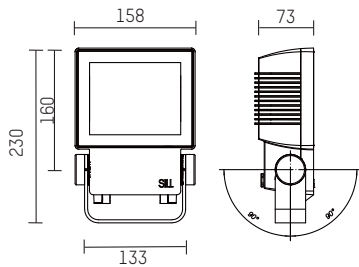

SILL

Baugrößen Dimensions

Zubehör Accessories

48S

48M

48L

Blenden und Gitter, außen aufsetzbar Guards and screens, externally-mounted

Abblendtore ausstellbar
adjustable screen-doors