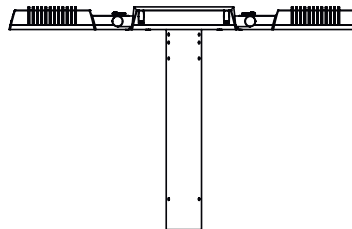

Vierseitige Blende
four-sided screen

Dreiseitige Blende
three-sided screen

Blende vertikal
vertical screen

Blende horizontal
horizontal screen

Drahtschutzgitter
wire guard

Wabenraster
honeycomb louver

Gläser und Filter, innen einsetzbar Glasses and filters, internally-mounted

Strukturglas Albarino S
structured glass Albarino S

Rillenglas horizontal
grooved glass horizontal

Rillenglas vertikal
grooved glass vertical

SILL

Befestigungen und Schutzmodule Fixings methods and protection modules

Mastausleger
column mounting bracket

Mastschelle
column clamp

Wandausleger
wall bracket

Mastaufsatz 4-seitig
pole top 4 heads

Mastaufsatz 1-seitig
pole top 1 head

Vibrationsgeschützter
Montagebügel
Anti-vibration
mounting bracket