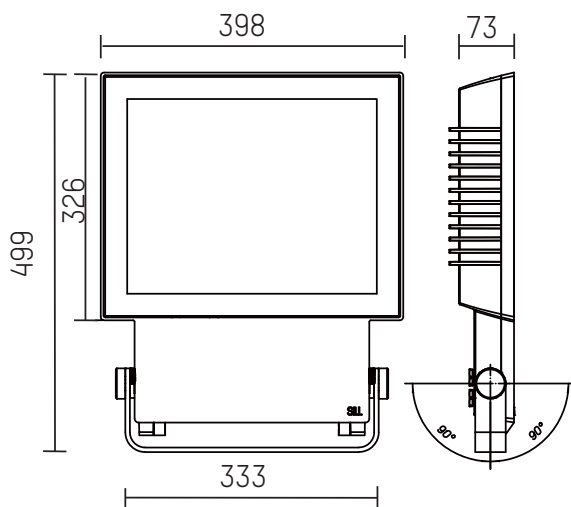

SILL

Baugrößen Dimensions

Zubehör Accessories

48S

48M

48L

Blenden und Gitter, außen aufsetzbar Guards and screens, externally-mounted

Abblendtore ausstellbar
adjustable screen-doors

Vierseitige Blende
four-sided screen

Dreiseitige Blende
three-sided screen

Blende vertikal
vertical screen

Blende horizontal
horizontal screen

Drahtschutzgitter
wire guard

Wabenraster
honeycomb louver

Gläser und Filter, innen einsetzbar Glasses and filters, internally-mounted