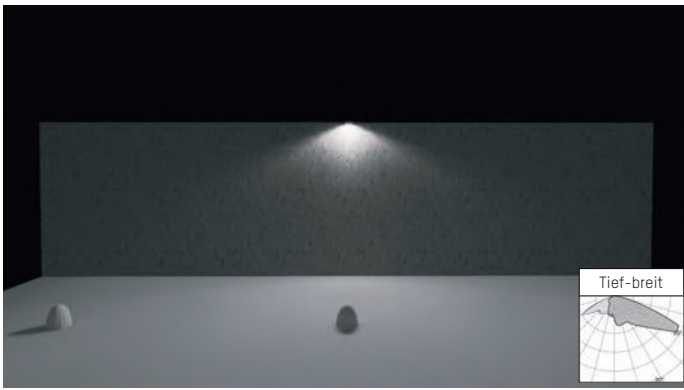

Tief-breitstrahlend 125° x 67°