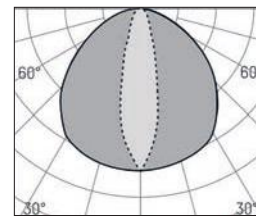

Streiflicht 20° x 115°