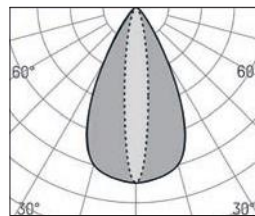

Oval flood 15° x 50°