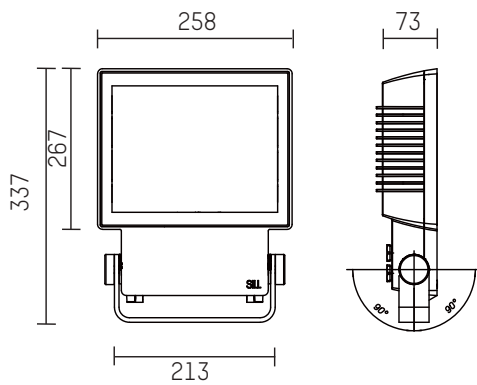

SILL

Baugrößen Dimensions

Zubehör Accessories

48S

48M

48L

Blenden und Gitter, außen aufsetzbar Guards and screens, externally-mounted

Abblendtore ausstellbar
adjustable screen-doors