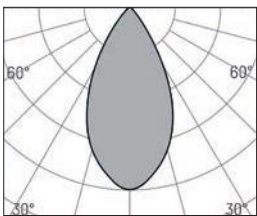

Tief-breitstrahlend 125° x 67°

Asymmetrisch breitstrahlend 125° x 45°

Spot 10°

Medium 25°

Batwing

Wide 65°

Optionale Lichtverteilungskurven Optional light distribution curves

Wide 50°