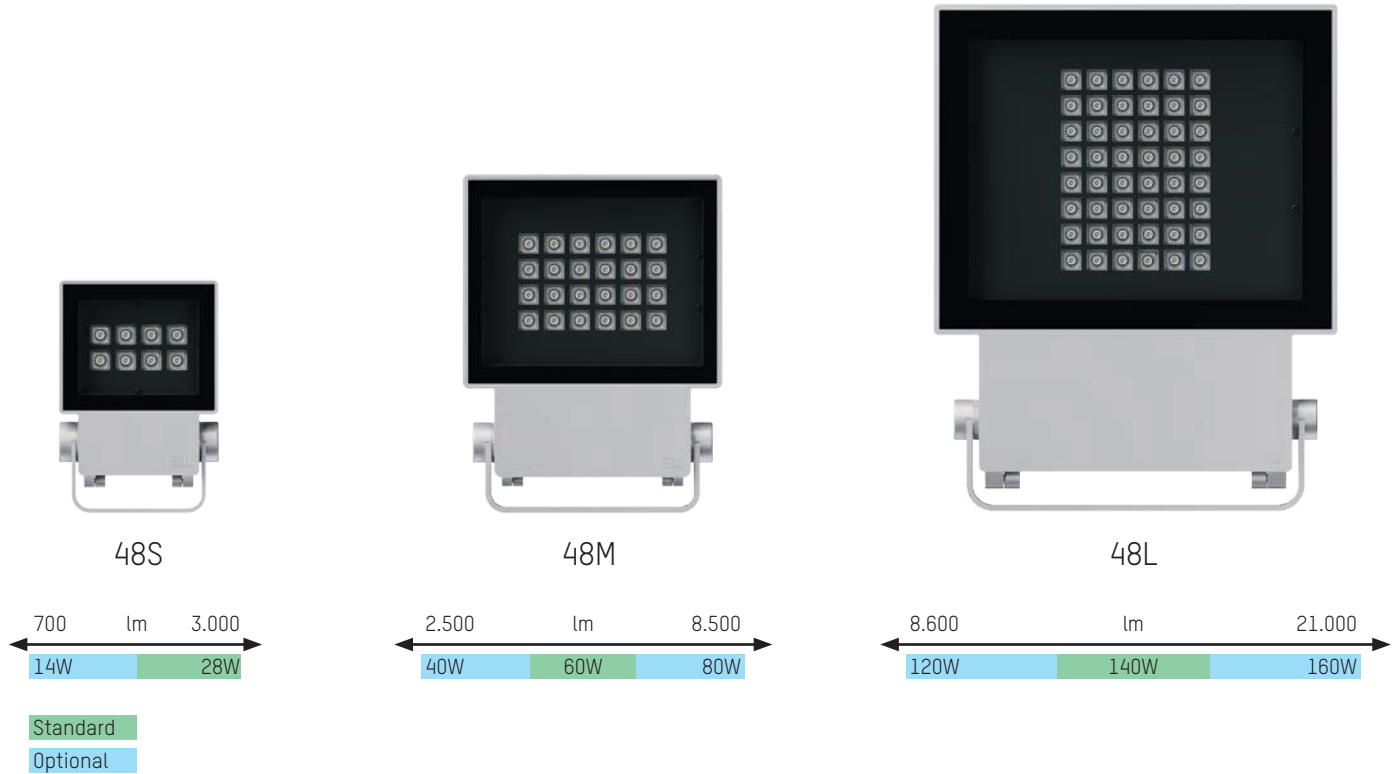

Mastausleger
column mounting bracket

Mastschelle
column clamp

Wandausleger
wall bracket

Mastaufsatz 4-seitig
pole top 4 heads

Mastaufsatz 1-seitig
pole top 1 head

Vibrationsgeschützter
Montagebügel
Anti-vibration
mounting bracket

Scheinwerfer mit Abde-
ckung aus Polycarbonat
(klar, UV-Beschichtung)
Projector with cover
made of polycarbonate
(clear, UV coating)

Technische Eigenschaften Technical characteristics

Produktgröße product size	48S, 48M, 48L
Leuchtmittel lamp	LED
Farbtemperatur colour temperature	2700 K, 3000 K, 4000 K, 5700 K, Amber
Betriebsgerät Typ control gear type	DALI - Amplitudendimmung, flickerfrei DALI - Amplitude dimming, flicker-free
Betriebsgerät Spannungsbereich operating device voltage range	0/50-60 HZ, 220-240 V
CRI	CRI > 80
Farbabweichung colour deviation	SDCM < 3
Schutzart protection rating	IP65
Schutzklasse protection class	I
LED Lebensdauer LED lifetime	L80 / B10 (50.000h)
Schlagfestigkeit impact resistance	IK09 (48S, 48L), IK08 (48M)
Max. Umgebungstemperatur max. ambient temperature	50°C / 60°C (48S, 48M), 45°C / 50°C (48L)
Schwenkbereich pivoting range	± 90° schwenkbar ± 90° tiltable
Befestigungsarten mounting types	Wand- oder Mastmontage wall/pole mounting
Farbe colour	silber (Standard), schwarz, weiß silver (standard), black, white
Garantie guarantee	5 Jahre 5 years