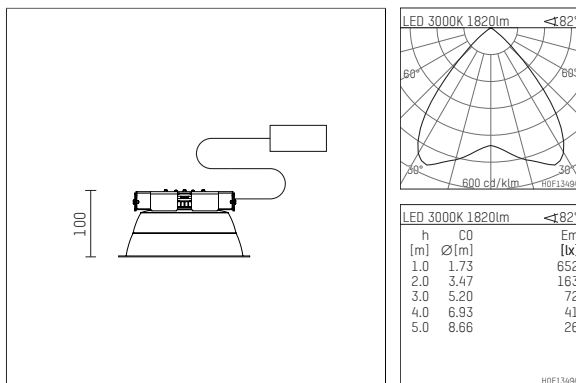

019 851 03 000 D

DL 200
LED Upgrade Kit
LED Fortimo Flex | 21 W 3000 K

- LED Upgrade Kit DL 200
- für Einbauleuchte DL200
- mit LED Fortimo Flex 2000 lm
- Farbtemperatur: 3000 K
- Farbwiedergabeindex: CRI 80
- L70 / B20 (50.000h)
- SDCM < 3
- Leuchtenlichtstrom: 1820 lm
- Systemleistung: 21 W
- Lichtausbeute: 86,7 lm/W
- symmetrische Lichtverteilung, wide flood
- Reflektor aus Aluminium, hochglänzend eloxiert
- UGR: 19
- mit externem LED-Betriebsgerät, elektronisch (DALI), 220-240 V, 0/50/60 Hz
- Netzanschluss: Zubehör für Durchverdrahtung 2x5x2,5 mm²
- die Leuchte kann nachträglich in den Deckeneinbauring eingesetzt werden
- *UNDEFINED TEXT*
- Einbautiefe: 110 mm
- Gewicht: 1,08 kg
- Schutzart: IP20
- Schutzklasse II
- 5 Jahre Hoffmeister Garantie
- Made in Germany
- Prüfzeichen: gefertigt nach DIN VDE 0711 / EN 60598, CE
- 019 851 03 000 D