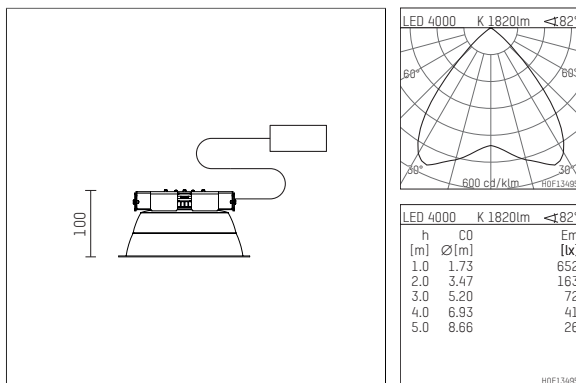

019 851 04 000 D

DL 200
LED Upgrade Kit
LED Fortimo Flex | 19 W 4000 K

- LED Upgrade Kit DL 200
- für Einbauleuchte DL200
- mit LED Fortimo Flex 2000 lm
- Farbtemperatur: 4000 K
- Farbwiedergabeindex: CRI 80
- L70 / B20 (50.000h)
- SDCM < 3
- Leuchtenlichtstrom: 1820 lm
- Systemleistung: 19 W
- Lichtausbeute: 95,8 lm/W
- symmetrische Lichtverteilung, wide flood
- Reflektor aus Aluminium, hochglänzend eloxiert
- UGR: 19
- mit externem LED-Betriebsgerät, elektronisch (DALI), 220-240 V, 0/50/60 Hz
- Netzanschluss: Zubehör für Durchverdrahtung 2x5x2,5 mm²
- die Leuchte kann nachträglich in den Deckeneinbauring eingesetzt werden
- *UNDEFINED TEXT*
- Einbautiefe: 110 mm
- Gewicht: 1,08 kg
- Schutzart: IP20
- Schutzklasse II
- 5 Jahre Hoffmeister Garantie
- Made in Germany
- Prüfzeichen: gefertigt nach DIN VDE 0711 / EN 60598, CE
- 019 851 04 000 D