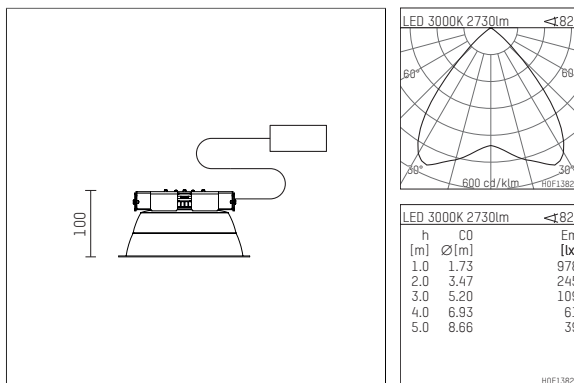

019 852 03 000 D

DL 200
LED Upgrade Kit
LED Fortimo Flex | 30 W 3000 K

- LED Upgrade Kit DL 200
- für Einbauleuchte DL200
- mit LED Fortimo Flex 3000 lm
- Farbtemperatur: 3000 K
- Farbwiedergabeindex: CRI 80
- L70 / B20 (50.000h)
- SDCM < 3
- Leuchtenlichtstrom: 2730 lm
- Systemleistung: 30 W
- Lichtausbeute: 91,0 lm/W
- symmetrische Lichtverteilung, wide flood
- Reflektor aus Aluminium, hochglänzend eloxiert
- UGR: 20
- mit externem LED-Betriebsgerät, elektronisch (DALI), 220-240 V, 0/50/60 Hz
- Netzanschluss: Zubehör für Durchverdrahtung 2x5x2,5 mm²
- die Leuchte kann nachträglich in den Deckeneinbauring eingesetzt werden
- *UNDEFINED TEXT*
- Einbautiefe: 110 mm
- Gewicht: 1,08 kg
- Schutzart: IP20
- Schutzklasse II
- 5 Jahre Hoffmeister Garantie
- Made in Germany
- Prüfzeichen: gefertigt nach DIN VDE 0711 / EN 60598, CE
- 019 852 03 000 D