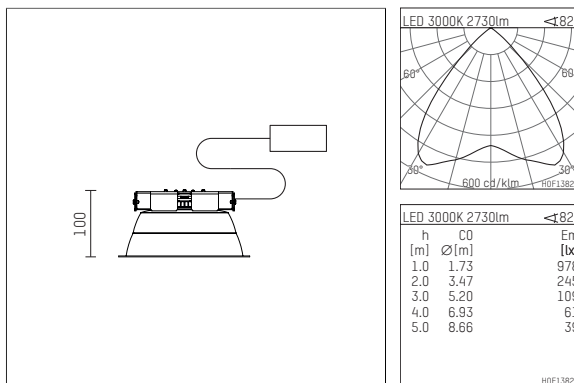

019 852 03 000

DL 200
LED Upgrade Kit
LED Fortimo Flex | 30 W 3000 K

- LED Upgrade Kit DL 200
- für Einbauleuchte DL200
- mit LED Fortimo Flex 3000 K
- Farbtemperatur: 3000 K
- Farbwiedergabeindex: CRI 80
- L70 / B20 (50.000h)
- SDCM < 3
- Leuchtenlichtstrom: 2730 lm
- Systemleistung: 30 W
- Lichtausbeute: 91,0 lm/W
- symmetrische Lichtverteilung, wide flood
- Reflektor aus Aluminium, hochglänzend eloxiert
- UGR: 20
- mit externem LED-Betriebsgerät, elektronisch, 220-240 V, 0/50/60 Hz
- Netzanschluss: Zubehör für Durchverdrahtung 2x5x2,5 mm²
- die Leuchte kann nachträglich in den Deckeneinbauring eingesetzt werden
- *UNDEFINED TEXT*
- Einbautiefe: 110 mm
- Gewicht: 1,08 kg
- Schutzart: IP20
- Schutzklasse II
- 5 Jahre Hoffmeister Garantie
- Made in Germany
- Prüfzeichen: gefertigt nach DIN VDE 0711 / EN 60598, CE
- 019 852 03 000