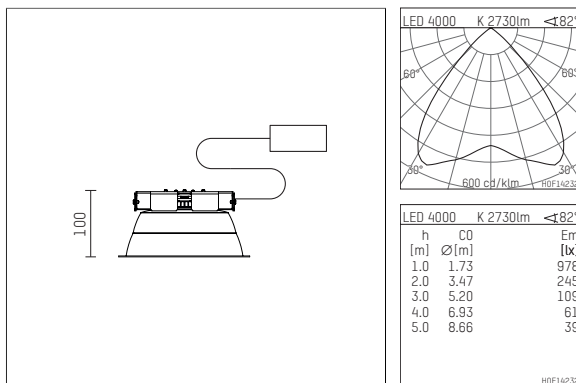

019 852 04 000 D

DL 200
LED Upgrade Kit
LED Fortimo Flex | 28 W 4000 K

- LED Upgrade Kit DL 200
- für Einbauleuchte DL200
- mit LED Fortimo Flex 3000 lm
- Farbtemperatur: 4000 K
- Farbwiedergabeindex: CRI 80
- L70 / B20 (50.000h)
- SDCM < 3
- Leuchtenlichtstrom: 2730 lm
- Systemleistung: 28 W
- Lichtausbeute: 97,5 lm/W
- symmetrische Lichtverteilung, wide flood
- Reflektor aus Aluminium, hochglänzend eloxiert
- UGR: 20
- mit externem LED-Betriebsgerät, elektronisch (DALI), 220-240 V, 0/50/60 Hz
- Netzanschluss: Zubehör für Durchverdrahtung 2x5x2,5 mm²
- die Leuchte kann nachträglich in den Deckeneinbauring eingesetzt werden
- *UNDEFINED TEXT*
- Einbautiefe: 110 mm
- Gewicht: 1,08 kg
- Schutzart: IP20
- Schutzklasse II
- 5 Jahre Hoffmeister Garantie
- Made in Germany
- Prüfzeichen: gefertigt nach DIN VDE 0711 / EN 60598, CE
- 019 852 04 000 D