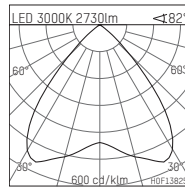

019 862 03 000

DL 200
LED Upgrade Kit
LED Fortimo Flex | 30 W 3000 K

LED

EVG

CE

5Y

LED 3000K 2730lm				82°
h	CO	Em		
[m]	Ø[m]	[lx]		
1.0	1.73	978		
2.0	3.47	245		
3.0	5.20	109		
4.0	6.93	61		
5.0	8.66	39		

HOF13825

- LED Upgrade Kit DL 200
- für Deckenanbauleuchte DL200
- mit LED Fortimo Flex 3000 K
- Farbtemperatur: 3000 K
- Farbwiedergabeindex: CRI 80
- L70 / B20 (50.000h)
- SDCM < 3
- Leuchtenlichtstrom: 2730 lm
- Systemleistung: 30 W
- Lichtausbeute: 91,0 lm/W
- symmetrische Lichtverteilung, wide flood
- Reflektor aus Aluminium, hochglänzend eloxiert
- UGR: 20
- angebautes LED-Betriebsgerät, elektronisch, 220-240 V, 0/50/60 Hz
- *UNDEFINED TEXT*
- Gewicht: 1,08 kg
- 5 Jahre Hoffmeister Garantie
- Made in Germany
- Prüfzeichen: gefertigt nach DIN VDE 0711 / EN 60598, CE
- 019 862 03 000