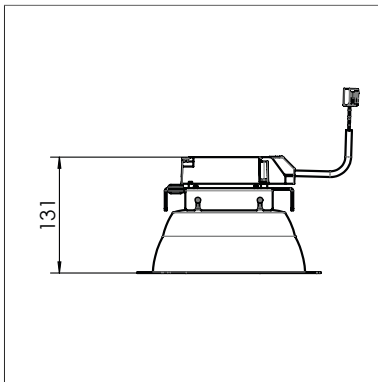

019 862 03 000

DL 200
LED Upgrade Kit
LED Fortimo Flex | 30 W 3000 K

LED

EVG

CE

5Y

LED 3000K 2730lm				82°
h	CO	Em		
[m]	Ø[m]	[lx]		
1.0	1.73	978		
2.0	3.47	245		
3.0	5.20	109		
4.0	6.93	61		
5.0	8.66	39		

HOF13825

- LED Upgrade Kit DL 200
- für Deckenanbauleuchte DL200
- mit LED Fortimo Flex 3000 K
- Farbtemperatur: 3000 K
- Farbwiedergabeindex: CRI 80
- L70 / B20 (50.000h)
- SDCM < 3
- Leuchtenlichtstrom: 2730 lm
- Systemleistung: 30 W
- Lichtausbeute: 91,0 lm/W
- symmetrische Lichtverteilung, wide flood
- Reflektor aus Aluminium, hochglänzend eloxiert
- UGR: 20
- angebautes LED-Betriebsgerät, elektronisch, 220-240 V, 0/50/60 Hz
- *UNDEFINED TEXT*
- Gewicht: 1,08 kg
- 5 Jahre Hoffmeister Garantie
- Made in Germany
- Prüfzeichen: gefertigt nach DIN VDE 0711 / EN 60598, CE
- 019 862 03 000