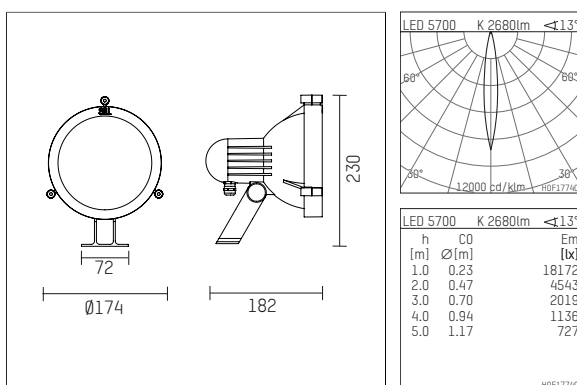

## 02S1030KWDE916 | silber

02S  
Scheinwerfer  
LED | 30 W 5700 K

- Scheinwerfer 02S
- zur Wand-, Boden- und Deckenmontage
- mit Montagebügel, in zwei Achsen schwenkbar
- mit LED 4360 lm
- Farbtemperatur: 5700 K
- Farbwiedergabeindex: CRI 80
- L90 / B10 (50.000h)
- SDCM < 3
- Leuchtenlichtstrom: 2680 lm
- Systemleistung: 30 W
- Lichtausbeute: 89,3 lm/W
- rotationssymmetrische Lichtverteilung, spot
- Ausstrahlungswinkel:  $15^\circ$
- eingebautes LED-Betriebsgerät, elektronisch (DALI), 220-240 V, 0/50/60 Hz
- Netzanschluss: Anschlussleitung 4-polig 1,5 mm<sup>2</sup>, Länge: 500 mm
- Mit Rundsteckverbindung RST1615 für Leitungen mit Durchmesser 7,1-13mm und Querschnitt 0,25-2,5mm<sup>2</sup>.
- Anschluss erfolgt installationsfreundlich außerhalb des Leuchtengehäuses
- Gehäuse aus Aluminium-Druckguss
- Sicherheitsglas, klar
- Länge: 180 mm, Breite: 174 mm, Höhe: 230 mm
- schwenkbar  $-80^\circ/+40^\circ$
- Windangriffsfläche: 0,06 m<sup>2</sup>
- Gewicht: 2,1 kg
- Schutzart: IP65
- Schutzklasse II
- 5 Jahre Hoffmeister Garantie
- Entworfen und hergestellt in Deutschland
- maximale Umgebungstemperatur:  $40^\circ\text{C}$
- Schlagfestigkeitsklasse: IK08
- Prüfzeichen: gefertigt nach DIN VDE 0711 / EN 60598, CE
- Farbe: silber (RAL9006)
- 02S1030KWDE916