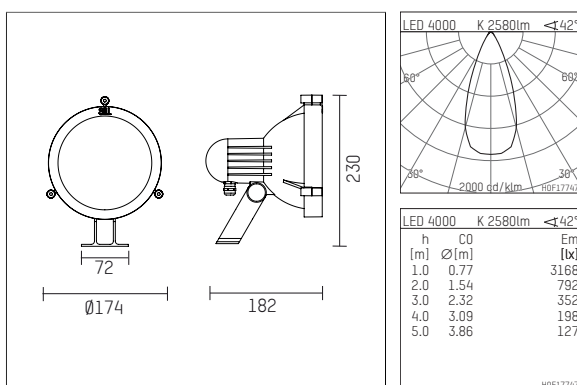

## 02S3030NWDE916 | silber

02S  
Scheinwerfer  
LED | 30 W 4000 K

- Scheinwerfer 02S
- zur Wand-, Boden- und Deckenmontage
- mit Montagebügel, in zwei Achsen schwenkbar
- mit LED 4400 lm
- Farbtemperatur: 4000 K
- Farbwiedergabeindex: CRI 80
- L90 / B10 (50.000h)
- SDCM < 3
- Leuchtenlichtstrom: 2580 lm
- Systemleistung: 30 W
- Lichtausbeute: 86,0 lm/W
- rotationssymmetrische Lichtverteilung, flood
- Ausstrahlungswinkel:  $40^\circ$
- eingebautes LED-Betriebsgerät, elektronisch (DALI), 220-240 V, 0/50/60 Hz
- Netzanschluss: Anschlussleitung 4-polig 1,5 mm<sup>2</sup>, Länge: 500 mm
- Mit Rundsteckverbindung RST1615 für Leitungen mit Durchmesser 7,1-13mm und Querschnitt 0,25-2,5mm<sup>2</sup>.
- Anschluss erfolgt installationsfreundlich außerhalb des Leuchtengehäuses
- Gehäuse aus Aluminium-Druckguss
- Sicherheitsglas, klar
- Länge: 180 mm, Breite: 174 mm, Höhe: 230 mm
- schwenkbar  $-80^\circ/+40^\circ$
- Windangriffsfläche: 0,06 m<sup>2</sup>
- Gewicht: 2,1 kg
- Schutzart: IP65
- Schutzklasse II
- 5 Jahre Hoffmeister Garantie
- Entworfen und hergestellt in Deutschland
- maximale Umgebungstemperatur:  $40^\circ\text{C}$
- Schlagfestigkeitsklasse: IK08
- Prüfzeichen: gefertigt nach DIN VDE 0711 / EN 60598, CE
- Farbe: silber (RAL9006)
- 02S3030NWDE916