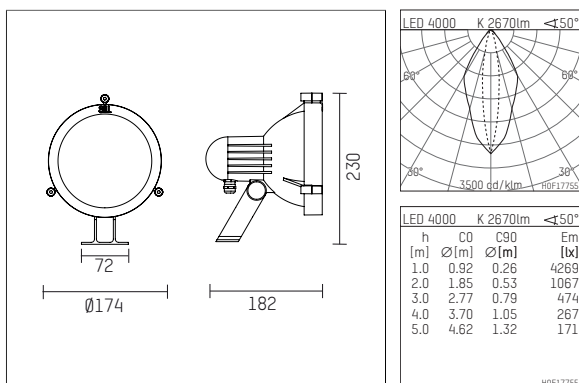

- Scheinwerfer 02S
- zur Wand-, Boden- und Deckenmontage
- mit Montagebügel, in zwei Achsen schwenkbar
- mit LED 4400 lm
- Farbtemperatur: 4000 K
- Farbwiedergabeindex: CRI 80
- L90 / B10 (50.000h)
- SDCM < 3
- Leuchtenlichtstrom: 2670 lm
- Systemleistung: 30 W
- Lichtausbeute: 89,0 lm/W
- oval flood horizontal
- 15° x 50°
- eingebautes LED-Betriebsgerät, elektronisch (DALI), 220-240 V, 0/50/60 Hz
- Netzanschluss: Anschlussleitung 4-polig 1,5 mm², Länge: 500 mm
- Mit Rundsteckverbindung RST1615 für Leitungen mit Durchmesser 7,1-13mm und Querschnitt 0,25-2,5mm².
- Anschluss erfolgt installationsfreundlich außerhalb des Leuchtengehäuses
- Gehäuse aus Aluminium-Druckguss
- Sicherheitsglas, klar
- Länge: 180 mm, Breite: 174 mm, Höhe: 230 mm
- schwenkbar -80°/+40°
- Windangriffsfläche: 0,06 m²
- Gewicht: 2,1 kg
- Schutzart: IP65
- Schutzklasse II
- 5 Jahre Hoffmeister Garantie
- Entworfen und hergestellt in Deutschland
- maximale Umgebungstemperatur: 40 ° C
- Schlagfestigkeitsklasse: IK08
- Prüfzeichen: gefertigt nach DIN VDE 0711 / EN 60598, CE
- Farbe: silber (RAL9006)
- 02S5030NWDE916

- Übersicht des Zubehörs auf der/ den Folgeseite/ n

02S5030NWDE916

Zubehör

Optionales Zubehör

Typ	Abmessungen in mm	Artikelnummer	Abb.-Nr.
Außenblende 45° Länge 165mm für Scheinwerfer 02S und 14S		814S04000916	01
Vorsatzblende Länge 71mm für Scheinwerfer 02S und 14S		814S05000916	02
Anschlussleitung, mit Systemsteckverbindung (Buchse RST16i5) 4x1,5 2000mm		802M0021721	03
Anschlussleitung, mit Systemsteckverbindung (Buchse RST16i5) 4x1,5 4000mm		802M0022721	03
Anschlussleitung, mit Systemsteckverbindung (Buchse RST16i5) 4x1,5 6000mm		802M0023721	03
Anschlussleitung, mit Systemsteckverbindung (Buchse RST16i5) 4x1,5 8000mm		802M0024721	03
Anschlussleitung, mit Systemsteckverbindung (Buchse RST16i5) 4x1,5 10000mm		802M0025721	03
Anschlussleitung, mit Systemsteckverbindung (Buchse RST16i5) 4x1,5 12000mm		802M0026721	03