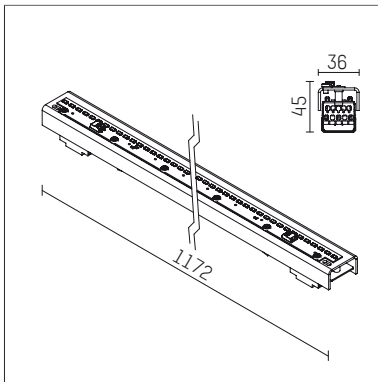

107 816 04 000 D

form.h44 | LED DALI
Lichteinsatz
LED | 18 W 4000 K

| | | |
|----------------------|-------|-------|
| LED 4000K 2320lm | | |
| $\eta_{LOR} = 100\%$ | | |
| E [lx] | 100lx | 500lx |
| a [m ²] | n=11 | n=55 |
| HOFFMEISTER | | |

- Lichteinsatz form.h44 LED DALI
- für form.h44 Profile
- zur Bildung durchgänger Lichtbandsysteme geeignet
- mit LED 2700 lm
- Farbtemperatur: 4000 K
- Farbwiedergabeindex: CRI >90
- L70 / B50 (50.000h)
- SDCM < 3
- Leuchtenlichtstrom: 2320 lm
- Systemleistung: 18 W
- Lichtausbeute: 128,9 lm/W
- symmetrische Lichtverteilung, wide flood
- eingebautes LED-Betriebsgerät, elektronisch (DALI)
- Amplitudendimmung
- Dimmbereich: 100-1 %
- Netzanschluss: Steckklemme 2x7x1,5 mm²
- zur Durchverdrahtung geeignet
- Armatur aus Stahlblech
- *UNDEFINED TEXT*
- Länge: 1172 mm
- Gewicht: 1,2 kg
- Schutzart: IP20
- Schutzklasse I
- 5 Jahre Hoffmeister Garantie
- Made in Germany
- Prüfzeichen: gefertigt nach DIN VDE 0711 / EN 60598, CE
- 107 816 04 000 D