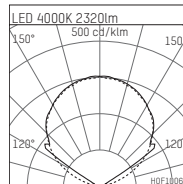

107 816 04 000 D

form.h44 | LED DALI
Lichteinsatz
LED | 18 W 4000 K

| | | |
|----------------------|-------|-------|
| LED 4000K 2320lm | | |
| $\eta_{LOR} = 100\%$ | | |
| E [lx] | 100lx | 500lx |
| a [m ²] | n=11 | n=55 |
| HOFFMEISTER | | |

- Lichteinsatz form.h44 LED DALI
- für form.h44 Profile
- zur Bildung durchgänger Lichtbandsysteme geeignet
- mit LED 2700 lm
- Farbtemperatur: 4000 K
- Farbwiedergabeindex: CRI >90
- L70 / B50 (50.000h)
- SDCM < 3
- Leuchtenlichtstrom: 2320 lm
- Systemleistung: 18 W
- Lichtausbeute: 128,9 lm/W
- symmetrische Lichtverteilung, wide flood
- eingebautes LED-Betriebsgerät, elektronisch (DALI)
- Amplitudendimmung
- Dimmbereich: 100-1 %
- Netzanschluss: Steckklemme 2x7x1,5 mm²
- zur Durchverdrahtung geeignet
- Armatur aus Stahlblech
- *UNDEFINED TEXT*
- Länge: 1172 mm
- Gewicht: 1,2 kg
- Schutzart: IP20
- Schutzklasse I
- 5 Jahre Hoffmeister Garantie
- Made in Germany
- Prüfzeichen: gefertigt nach DIN VDE 0711 / EN 60598, CE
- 107 816 04 000 D