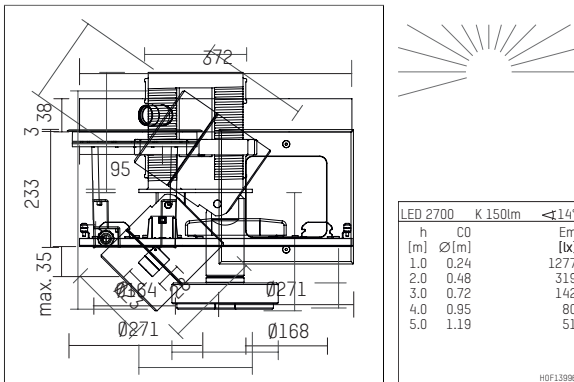

107 862 02 721 D | schwarz eloxiert

ak.tina | mit einem Lichtpunkt
Strahlermodul
LED | 5 W 2700 K

- Strahlermodul ak.tina mit einem Lichtpunkt
- für form.h44 Profile
- mit LED 180 lm
- Farbtemperatur: 2700 K
- Farbwiedergabeindex: CRI >90
- L90 / B10 (50.000h)
- SDCM < 2
- Leuchtenlichtstrom: 150 lm
- Systemleistung: 5 W
- Lichtausbeute: 30,0 lm/W
- rotationssymmetrische Lichtverteilung, spot
- eingebaute LED-Betriebsgeräte, elektronisch (DALI), 220-240 V, 0/50/60 Hz
- dimmbar
- Dimmbereich: 100-1 %
- Gehäuse aus Aluminium
- *UNDEFINED TEXT*
- Breite: 38 mm, Höhe: 35 mm
- 360° drehbar, 90° schwenkbar
- Gewicht: 0,28 kg
- Schutzart: IP20
- Schutzklasse I
- 5 Jahre Hoffmeister Garantie
- Made in Germany
- maximale Umgebungstemperatur: 35 ° C
- Prüfzeichen: gefertigt nach DIN VDE 0711 / EN 60598, CE
- Farbe: schwarz eloxiert
- 107 862 02 721 D

- Übersicht des Zubehörs auf der/ den Folgeseite/ n

107 862 02 721 D
Zubehör

Optionales Zubehör

Typ	Abmessungen in mm	Artikelnummer	Abb.-Nr.
Blendklappen für ak.tina		120 992 00 721	01
Vorsatzblende für ak.tina		120 990 00 721	02
Schute für ak.tina		120 991 00 721	03
Aufnahmering, mit Prismatikglass für ak.tina		120 996 00 721	04
Aufnahmering, mit soft.shape Linse für ak.tina		120 994 00 721	04
Aufnahmering, mit Skulpturenlinse für ak.tina		120 995 00 721	04
Aufnahmering, mit Wabenraster für ak.tina		120 993 00 721	05
Aufnahmering, mit wide flood Linse für ak.tina		120 997 00 721	04