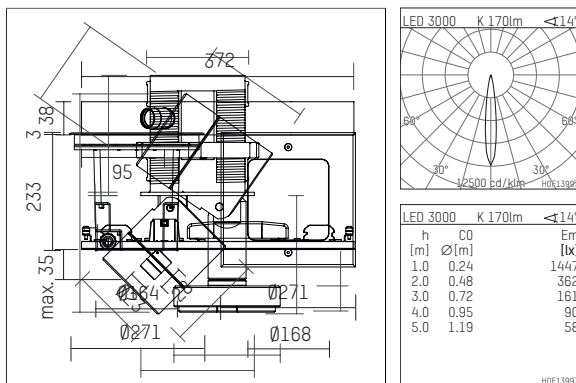

107 862 03 721 D | schwarz eloxiert

ak.tina | mit einem Lichtpunkt
Strahlermodul
LED | 5 W 3000 K

- Strahlermodul ak.tina mit einem Lichtpunkt
- für form.h44 Profile
- mit LED 210 lm
- Farbtemperatur: 3000 K
- Farbwiedergabeindex: CRI >90
- L90 / B10 (50.000h)
- SDCM < 2
- Leuchtenlichtstrom: 170 lm
- Systemleistung: 5 W
- Lichtausbeute: 34,0 lm/W
- rotationssymmetrische Lichtverteilung, spot
- eingebaute LED-Betriebsgeräte, elektronisch (DALI), 220-240 V, 0/50/60 Hz
- dimmbar
- Dimmbereich: 100-1 %
- Gehäuse aus Aluminium
- *UNDEFINED TEXT*
- Breite: 38 mm, Höhe: 35 mm
- 360° drehbar, 90° schwenkbar
- Gewicht: 0,28 kg
- Schutzart: IP20
- Schutzklasse I
- 5 Jahre Hoffmeister Garantie
- Made in Germany
- maximale Umgebungstemperatur: 35 ° C
- Prüfzeichen: gefertigt nach DIN VDE 0711 / EN 60598, CE
- Farbe: schwarz eloxiert
- 107 862 03 721 D

- Übersicht des Zubehörs auf der/ den Folgeseite/ n

107 862 03 721 D
Zubehör

Optionales Zubehör

| Typ | Abmessungen in mm | Artikelnummer | Abb.-Nr. |
|---|-------------------|----------------|----------|
| Blendklappen für ak.tina | | 120 992 00 721 | 01 |
| Vorsatzblende für ak.tina | | 120 990 00 721 | 02 |
| Schute für ak.tina | | 120 991 00 721 | 03 |
| Aufnahmering, mit Prismaticglass für ak.tina | | 120 996 00 721 | 04 |
| Aufnahmering, mit soft.shape Linse für ak.tina | | 120 994 00 721 | 04 |
| Aufnahmering, mit Skulpturenlinse für ak.tina | | 120 995 00 721 | 04 |
| Aufnahmering, mit Wabenraster für ak.tina | | 120 993 00 721 | 05 |
| Aufnahmering, mit wide flood Linse für ak.tina | | 120 997 00 721 | 04 |