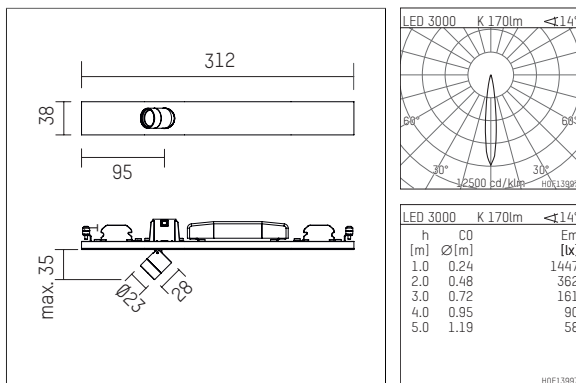

## 107 862 03 907 D | silber eloxiert

ak.tina | mit einem Lichtpunkt  
Strahlermodul  
LED | 5 W 3000 K

- Strahlermodul ak.tina mit einem Lichtpunkt
- für form.h44 Profile
- mit LED 210 lm
- Farbtemperatur: 3000 K
- Farbwiedergabeindex: CRI >90
- L90 / B10 (50.000h)
- SDCM < 2
- Leuchtenlichtstrom: 170 lm
- Systemleistung: 5 W
- Lichtausbeute: 34,0 lm/W
- rotationssymmetrische Lichtverteilung, spot
- eingebaute LED-Betriebsgeräte, elektronisch (DALI), 220-240 V, 0/50/60 Hz
- dimmbar
- Dimmbereich: 100-1 %
- Gehäuse aus Aluminium
- \*UNDEFINED TEXT\*
- Länge: 312 mm, Breite: 38 mm, Höhe: 35 mm
- 360° drehbar, 90° schwenkbar
- Gewicht: 0 kg
- Schutzart: IP20
- Schutzklasse I
- 5 Jahre Hoffmeister Garantie
- Made in Germany
- maximale Umgebungstemperatur: 35 ° C
- Prüfzeichen: gefertigt nach DIN VDE 0711 / EN 60598, CE
- Farbe: silber eloxiert
- 107 862 03 907 D

- Übersicht des Zubehörs auf der/ den Folgeseite/ n

107 862 03 907 D  
**Zubehör****Optionales Zubehör**

Typ	Abmessungen in mm	Artikelnummer	Abb.-Nr.
Blendklappen für ak.tina		120 992 00 721	01
Vorsatzblende für ak.tina		120 990 00 907	02
Schute für ak.tina		120 991 00 907	03
Aufnahmering, mit Prismatikglass für ak.tina		120 996 00 907	04
Aufnahmering, mit soft.shape Linse für ak.tina		120 994 00 907	04
Aufnahmering, mit Skulpturenlinse für ak.tina		120 995 00 907	04
Aufnahmering, mit Wabenraster für ak.tina		120 993 00 907	04
Aufnahmering, mit wide flood Linse für ak.tina		120 997 00 907	04