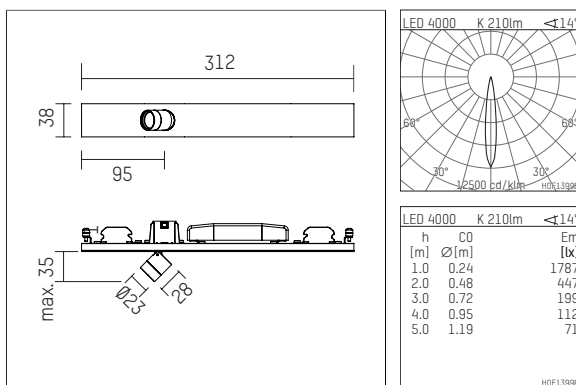

**107 862 04 721 | schwarz eloxiert**

ak.tina | mit einem Lichtpunkt  
Strahlermodul  
LED | 5 W 4000 K

- Strahlermodul ak.tina mit einem Lichtpunkt
- für form.h44 Profile
- mit LED 260 lm
- Farbtemperatur: 4000 K
- Farbwiedergabeindex: CRI >80
- L90 / B10 (50.000h)
- SDCM < 2
- Leuchtenlichtstrom: 210 lm
- Systemleistung: 5 W
- Lichtausbeute: 42,0 lm/W
- rotationssymmetrische Lichtverteilung, spot
- eingebaute LED-Betriebsgeräte, elektronisch, 220-240 V, 0/50/60 Hz
- Gehäuse aus Aluminium
- \*UNDEFINED TEXT\*
- Länge: 312 mm, Breite: 38 mm, Höhe: 35 mm
- 360° drehbar, 90° schwenkbar
- Gewicht: 0,28 kg
- Schutzart: IP20
- Schutzklasse I
- 5 Jahre Hoffmeister Garantie
- Made in Germany
- maximale Umgebungstemperatur: 35 ° C
- Prüfzeichen: gefertigt nach DIN VDE 0711 / EN 60598, CE
- Farbe: schwarz eloxiert
- 107 862 04 721

- Übersicht des Zubehörs auf der/ den Folgeseite/ n

107 862 04 721

**Zubehör****Optionales Zubehör**

Typ	Abmessungen in mm	Artikelnummer	Abb.-Nr.
Blendklappen für ak.tina		120 992 00 721	01
Vorsatzblende für ak.tina		120 990 00 721	02
Schute für ak.tina		120 991 00 721	03
Aufnahmering, mit Prismaticglass für ak.tina		120 996 00 721	04
Aufnahmering, mit soft.shape Linse für ak.tina		120 994 00 721	04
Aufnahmering, mit Skulpturenlinse für ak.tina		120 995 00 721	04
Aufnahmering, mit Wabenraster für ak.tina		120 993 00 721	05
Aufnahmering, mit wide flood Linse für ak.tina		120 997 00 721	04