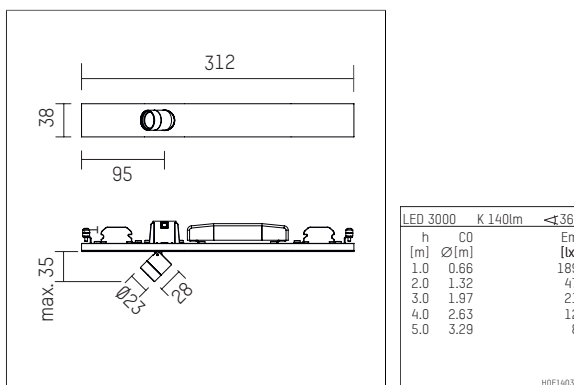

107 864 03 907 | silber eloxiert

ak.tina | mit einem Lichtpunkt
Strahlermodul
LED | 5 W 3000 K

- Strahlermodul ak.tina mit einem Lichtpunkt
- für form.h44 Profile
- mit LED 210 lm
- Farbtemperatur: 3000 K
- Farbwiedergabeindex: CRI >90
- L90 / B10 (50.000h)
- SDCM < 2
- Leuchtenlichtstrom: 140 lm
- Systemleistung: 5 W
- Lichtausbeute: 28,0 lm/W
- rotationssymmetrische Lichtverteilung, flood
- eingebaute LED-Betriebsgeräte, elektronisch, 220-240 V, 0/50/60 Hz
- Gehäuse aus Aluminium
- *UNDEFINED TEXT*
- Länge: 312 mm, Breite: 38 mm, Höhe: 35 mm
- 360° drehbar, 90° schwenkbar
- Gewicht: 0 kg
- Schutzart: IP20
- Schutzklasse I
- 5 Jahre Hoffmeister Garantie
- Made in Germany
- maximale Umgebungstemperatur: 35 ° C
- Prüfzeichen: gefertigt nach DIN VDE 0711 / EN 60598, CE
- Farbe: silber eloxiert
- 107 864 03 907

- Übersicht des Zubehörs auf der/ den Folgeseite/ n

107 864 03 907

Zubehör**Optionales Zubehör**

Typ	Abmessungen in mm	Artikelnummer	Abb.-Nr.
Blendklappen für ak.tina		120 992 00 721	01
Vorsatzblende für ak.tina		120 990 00 907	02
Schute für ak.tina		120 991 00 907	03
Aufnahmering, mit Prismatikglass für ak.tina		120 996 00 907	04
Aufnahmering, mit soft.shape Linse für ak.tina		120 994 00 907	04
Aufnahmering, mit Skulpturenlinse für ak.tina		120 995 00 907	04
Aufnahmering, mit Wabenraster für ak.tina		120 993 00 907	04
Aufnahmering, mit wide flood Linse für ak.tina		120 997 00 907	04