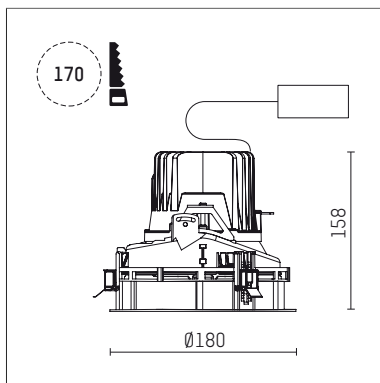

108 102 03 910 R | weiß

complx.150 | rim
Deckeneinbauleuchte
LED | 28 W 3000 K

- Deckeneinbauleuchte complx.150 rim
- mit deckenübergreifendem Einbauring
- zum Einbau in abgehängte Decken
- mit LED 2400 lm
- Farbtemperatur: 3000 K
- Farbwiedergabeindex: CRI >90
- L90 / B10 (50.000h)
- SDCM < 2
- Leuchtenlichtstrom: 2000 lm
- Systemleistung: 28 W
- Lichtausbeute: 71,4 lm/W
- rotationssymmetrische Lichtverteilung, spot
- Sicherheitsfangseil für Reflektorbaugruppe
- Darklightreflektor aus Aluminium, hochglänzend eloxiert
- Abblendwinkel: 30 °
- Ausstrahlungswinkel: 15 °
- UGR: -4
- mit externem LED-Betriebsgerät, elektronisch, 220-240 V, 0/50/60 Hz
- Netzanschluss: Anschlussleitung mit Steckverbindung 2x5x2,5 mm², Länge: 360 mm
- Gehäuse aus Aluminium-Druckguss
- Sicherheitsglas, klar
- Einbauring aus Aluminium-Druckguss
- *UNDEFINED TEXT*
- Höhe: 153 mm
- Durchmesser: 180 mm, Einbaudurchmesser: 170 mm
- Einbautiefe: 158 mm, Deckenstärke: 1-35mm
- 360° drehbar, Einstellung fixierbar
- Gewicht: 1,3 kg
- Schutzart: IP20
- Schutzklasse I
- 5 Jahre Hoffmeister Garantie
- Made in Germany
- Prüfzeichen: gefertigt nach DIN VDE 0711 / EN 60598, CE
- Farbe: weiß (RAL9016)
- 108 102 03 910 R

- Übersicht des Zubehörs auf der/ den Folgeseite/ n

108 102 03 910 R
Zubehör**Optionales Zubehör**

Typ	Abmessungen in mm	Artikelnummer	Abb.-Nr.
Betoneingießgehäuse für Einbauleuchten complx.150 rim	ØxH: 422 x 160	108 005 10 000	01