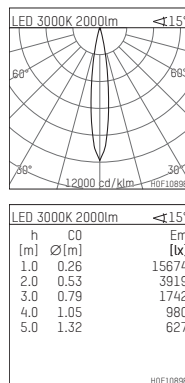

108 102 03 910 R | weiß

complx.150 | rim
Deckeneinbauleuchte
LED | 28 W 3000 K

- Deckeneinbauleuchte complx.150 rim
- mit deckenübergreifendem Einbauring
- zum Einbau in abgehängte Decken
- mit LED 2400 lm
- Farbtemperatur: 3000 K
- Farbwiedergabeindex: CRI >90
- L90 / B10 (50.000h)
- SDCM < 2
- Leuchtenlichtstrom: 2000 lm
- Systemleistung: 28 W
- Lichtausbeute: 71,4 lm/W
- rotationssymmetrische Lichtverteilung, spot
- Sicherheitsfangseil für Reflektorbaugruppe
- Darklightreflektor aus Aluminium, hochglänzend eloxiert
- Abblendwinkel: 30 °
- Ausstrahlungswinkel: 15 °
- UGR: -4
- mit externem LED-Betriebsgerät, elektronisch, 220-240 V, 0/50/60 Hz
- Netzanschluss: Anschlussleitung mit Steckverbindung 2x5x2,5 mm², Länge: 360 mm
- Gehäuse aus Aluminium-Druckguss
- Sicherheitsglas, klar
- Einbauring aus Aluminium-Druckguss
- *UNDEFINED TEXT*
- Höhe: 153 mm
- Durchmesser: 180 mm, Einbaudurchmesser: 170 mm
- Einbautiefe: 158 mm, Deckenstärke: 1-35mm
- 360° drehbar, Einstellung fixierbar
- Gewicht: 1,3 kg
- Schutzart: IP20
- Schutzklasse I
- 5 Jahre Hoffmeister Garantie
- Made in Germany
- Prüfzeichen: gefertigt nach DIN VDE 0711 / EN 60598, CE
- Farbe: weiß (RAL9016)
- 108 102 03 910 R

- Übersicht des Zubehörs auf der/ den Folgeseite/ n

108 102 03 910 R
Zubehör**Optionales Zubehör**

Typ	Abmessungen in mm	Artikelnummer	Abb.-Nr.
Betoneingießgehäuse für Einbauleuchten complx.150 rim	ØxH: 422 x 160	108 005 10 000	01