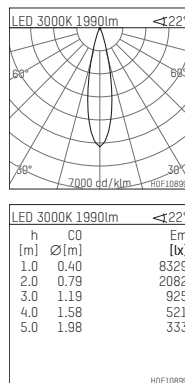

108 103 03 910 R | weiß

complx.150 | rim
Deckeneinbauleuchte
LED | 28 W 3000 K

- Deckeneinbauleuchte complx.150 rim
- mit deckenübergreifendem Einbauring
- zum Einbau in abgehängte Decken
- mit LED 2400 lm
- Farbtemperatur: 3000 K
- Farbwiedergabeindex: CRI >90
- L90 / B10 (50.000h)
- SDCM < 2
- Leuchtenlichtstrom: 1990 lm
- Systemleistung: 28 W
- Lichtausbeute: 71,1 lm/W
- rotationssymmetrische Lichtverteilung, medium
- Sicherheitsfangseil für Reflektorbaugruppe
- Darklightreflektor aus Aluminium, hochglänzend eloxiert
- Abblendwinkel: 30 °
- Ausstrahlungswinkel: 25 °
- UGR: -2
- mit externem LED-Betriebsgerät, elektronisch, 220-240 V, 0/50/60 Hz
- Netzanschluss: Anschlussleitung mit Steckverbindung 2x5x2,5 mm², Länge: 360 mm
- Gehäuse aus Aluminium-Druckguss
- Sicherheitsglas, klar
- Einbauring aus Aluminium-Druckguss
- *UNDEFINED TEXT*
- Höhe: 153 mm
- Durchmesser: 180 mm, Einbaudurchmesser: 170 mm
- Einbautiefe: 158 mm, Deckenstärke: 1-35mm
- 360° drehbar, Einstellung fixierbar
- Gewicht: 1,3 kg
- Schutzart: IP20
- Schutzklasse I
- 5 Jahre Hoffmeister Garantie
- Made in Germany
- Prüfzeichen: gefertigt nach DIN VDE 0711 / EN 60598, CE
- Farbe: weiß (RAL9016)
- 108 103 03 910 R

- Übersicht des Zubehörs auf der/ den Folgeseite/ n

108 103 03 910 R
Zubehör**Optionales Zubehör**

Typ	Abmessungen in mm	Artikelnummer	Abb.-Nr.
Betoneingießgehäuse für Einbauleuchten complx.150 rim	ØxH: 422 x 160	108 005 10 000	01