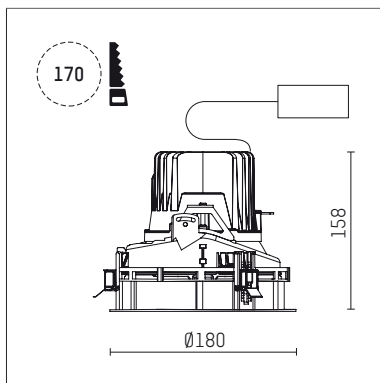

108 103 03 910 R | weiß

complx.150 | rim
Deckeneinbauleuchte
LED | 28 W 3000 K

- Deckeneinbauleuchte complx.150 rim
- mit deckenübergreifendem Einbauring
- zum Einbau in abgehängte Decken
- mit LED 2400 lm
- Farbtemperatur: 3000 K
- Farbwiedergabeindex: CRI >90
- L90 / B10 (50.000h)
- SDCM < 2
- Leuchtenlichtstrom: 1990 lm
- Systemleistung: 28 W
- Lichtausbeute: 71,1 lm/W
- rotationssymmetrische Lichtverteilung, medium
- Sicherheitsfangseil für Reflektorbaugruppe
- Darklightreflektor aus Aluminium, hochglänzend eloxiert
- Abblendwinkel: 30 °
- Ausstrahlungswinkel: 25 °
- UGR: -2
- mit externem LED-Betriebsgerät, elektronisch, 220-240 V, 0/50/60 Hz
- Netzanschluss: Anschlussleitung mit Steckverbindung 2x5x2,5 mm², Länge: 360 mm
- Gehäuse aus Aluminium-Druckguss
- Sicherheitsglas, klar
- Einbauring aus Aluminium-Druckguss
- *UNDEFINED TEXT*
- Höhe: 153 mm
- Durchmesser: 180 mm, Einbaudurchmesser: 170 mm
- Einbautiefe: 158 mm, Deckenstärke: 1-35mm
- 360° drehbar, Einstellung fixierbar
- Gewicht: 1,3 kg
- Schutzart: IP20
- Schutzklasse I
- 5 Jahre Hoffmeister Garantie
- Made in Germany
- Prüfzeichen: gefertigt nach DIN VDE 0711 / EN 60598, CE
- Farbe: weiß (RAL9016)
- 108 103 03 910 R

- Übersicht des Zubehörs auf der/ den Folgeseite/ n

108 103 03 910 R
Zubehör**Optionales Zubehör**

Typ	Abmessungen in mm	Artikelnummer	Abb.-Nr.
Betoneingießgehäuse für Einbauleuchten complx.150 rim	ØxH: 422 x 160	108 005 10 000	01