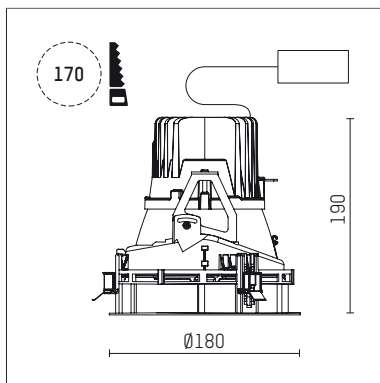

## 108 105 03 910 R | weiß

complx.150 | rim  
Deckeneinbauleuchte  
LED | 15 W 3000 K

- Deckeneinbauleuchte complx.150 rim
- mit deckenübergreifendem Einbauring
- zum Einbau in abgehängte Decken
- mit LED 1100 lm
- Farbtemperatur: 3000 K
- Farbwiedergabeindex: CRI >90
- L90 / B10 (50.000h)
- SDCM < 2
- Leuchtenlichtstrom: 800 lm
- Systemleistung: 15 W
- Lichtausbeute: 53,3 lm/W
- rotationssymmetrische Lichtverteilung, narrow spot
- Sicherheitsfangseil für Reflektorbaugruppe
- Darklightreflektor aus Aluminium, hochglänzend eloxiert
- Abblendwinkel: 40 °
- Ausstrahlungswinkel: 5 °
- UGR: -0
- mit externem LED-Betriebsgerät, elektronisch, 220-240 V, 0/50/60 Hz
- Netzanschluss: Anschlussleitung mit Steckverbindung 2x5x2,5 mm², Länge: 360 mm
- Gehäuse aus Aluminium-Druckguss
- Sicherheitsglas, klar
- Einbauring aus Aluminium-Druckguss
- \*UNDEFINED TEXT\*
- Höhe: 185 mm
- Durchmesser: 180 mm, Einbaudurchmesser: 170 mm
- Einbautiefe: 190 mm, Deckenstärke: 1-35mm
- 360° drehbar, Einstellung fixierbar
- Gewicht: 1,33 kg
- Schutzart: IP20
- Schutzklasse I
- 5 Jahre Hoffmeister Garantie
- Made in Germany
- Prüfzeichen: gefertigt nach DIN VDE 0711 / EN 60598, CE
- Farbe: weiß (RAL9016)
- 108 105 03 910 R