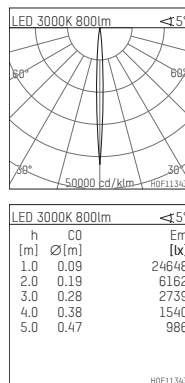

## 108 105 03 910 R | weiß

complx.150 | rim  
Deckeneinbauleuchte  
LED | 15 W 3000 K

- Deckeneinbauleuchte complx.150 rim
- mit deckenübergreifendem Einbauring
- zum Einbau in abgehängte Decken
- mit LED 1100 lm
- Farbtemperatur: 3000 K
- Farbwiedergabeindex: CRI >90
- L90 / B10 (50.000h)
- SDCM < 2
- Leuchtenlichtstrom: 800 lm
- Systemleistung: 15 W
- Lichtausbeute: 53,3 lm/W
- rotationssymmetrische Lichtverteilung, narrow spot
- Sicherheitsfangseil für Reflektorbaugruppe
- Darklightreflektor aus Aluminium, hochglänzend eloxiert
- Abblendwinkel: 40 °
- Ausstrahlungswinkel: 5 °
- UGR: -0
- mit externem LED-Betriebsgerät, elektronisch, 220-240 V, 0/50/60 Hz
- Netzanschluss: Anschlussleitung mit Steckverbindung 2x5x2,5 mm², Länge: 360 mm
- Gehäuse aus Aluminium-Druckguss
- Sicherheitsglas, klar
- Einbauring aus Aluminium-Druckguss
- \*UNDEFINED TEXT\*
- Höhe: 185 mm
- Durchmesser: 180 mm, Einbaudurchmesser: 170 mm
- Einbautiefe: 190 mm, Deckenstärke: 1-35mm
- 360° drehbar, Einstellung fixierbar
- Gewicht: 1,33 kg
- Schutzart: IP20
- Schutzklasse I
- 5 Jahre Hoffmeister Garantie
- Made in Germany
- Prüfzeichen: gefertigt nach DIN VDE 0711 / EN 60598, CE
- Farbe: weiß (RAL9016)
- 108 105 03 910 R