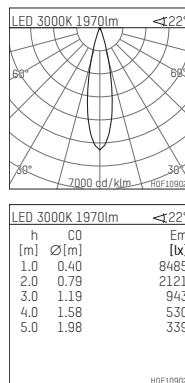

## 108 108 03 910 RD | weiß

complx.150 | rim  
Deckeneinbauleuchte  
LED | 28 W 3000 K

- Deckeneinbauleuchte complx.150 rim
- mit deckenübergreifendem Einbauring
- zum Einbau in abgehängte Decken
- mit LED 2400 lm
- Farbtemperatur: 3000 K
- Farbwiedergabeindex: CRI >90
- L90 / B10 (50.000h)
- SDCM < 2
- Leuchtenlichtstrom: 1970 lm
- Systemleistung: 28 W
- Lichtausbeute: 70,4 lm/W
- rotationssymmetrische Lichtverteilung, medium
- Sicherheitsfangseil für Reflektorbaugruppe
- Darklightreflektor aus Aluminium, hochglänzend eloxiert
- Abblendwinkel: 40 °
- Ausstrahlungswinkel: 25 °
- UGR: -6
- mit externem LED-Betriebsgerät, elektronisch (DALI), 220-240 V, 0/50/60 Hz
- Amplitudendimmung
- Dimmbereich: 100-1 %
- Netzanschluss: Anschlussleitung mit Steckverbindung 2x5x2,5 mm², Länge: 360 mm
- Gehäuse aus Aluminium-Druckguss
- Sicherheitsglas, klar
- Einbauring aus Aluminium-Druckguss
- \*UNDEFINED TEXT\*
- Höhe: 185 mm
- Durchmesser: 180 mm, Einbaudurchmesser: 170 mm
- Einbautiefe: 190 mm, Deckenstärke: 1-35mm
- 360° drehbar, Einstellung fixierbar
- Gewicht: 1,33 kg
- Schutzart: IP20
- Schutzklasse I
- 5 Jahre Hoffmeister Garantie
- Made in Germany
- Prüfzeichen: gefertigt nach DIN VDE 0711 / EN 60598, CE
- Farbe: weiß (RAL9016)
- 108 108 03 910 RD