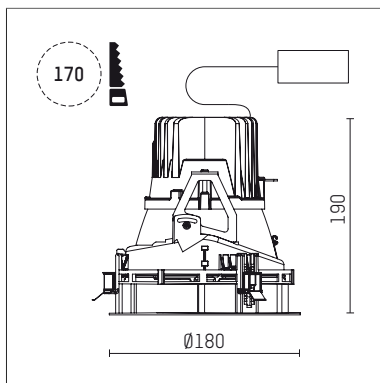

## 108 108 03 910 RD | weiß

complx.150 | rim  
Deckeneinbauleuchte  
LED | 28 W 3000 K

- Deckeneinbauleuchte complx.150 rim
- mit deckenübergreifendem Einbauring
- zum Einbau in abgehängte Decken
- mit LED 2400 lm
- Farbtemperatur: 3000 K
- Farbwiedergabeindex: CRI >90
- L90 / B10 (50.000h)
- SDCM < 2
- Leuchtenlichtstrom: 1970 lm
- Systemleistung: 28 W
- Lichtausbeute: 70,4 lm/W
- rotationssymmetrische Lichtverteilung, medium
- Sicherheitsfangseil für Reflektorbaugruppe
- Darklightreflektor aus Aluminium, hochglänzend eloxiert
- Abblendwinkel: 40 °
- Ausstrahlungswinkel: 25 °
- UGR: -6
- mit externem LED-Betriebsgerät, elektronisch (DALI), 220-240 V, 0/50/60 Hz
- Amplitudendimmung
- Dimmbereich: 100-1 %
- Netzanschluss: Anschlussleitung mit Steckverbindung 2x5x2,5 mm², Länge: 360 mm
- Gehäuse aus Aluminium-Druckguss
- Sicherheitsglas, klar
- Einbauring aus Aluminium-Druckguss
- \*UNDEFINED TEXT\*
- Höhe: 185 mm
- Durchmesser: 180 mm, Einbaudurchmesser: 170 mm
- Einbautiefe: 190 mm, Deckenstärke: 1-35mm
- 360° drehbar, Einstellung fixierbar
- Gewicht: 1,33 kg
- Schutzart: IP20
- Schutzklasse I
- 5 Jahre Hoffmeister Garantie
- Made in Germany
- Prüfzeichen: gefertigt nach DIN VDE 0711 / EN 60598, CE
- Farbe: weiß (RAL9016)
- 108 108 03 910 RD