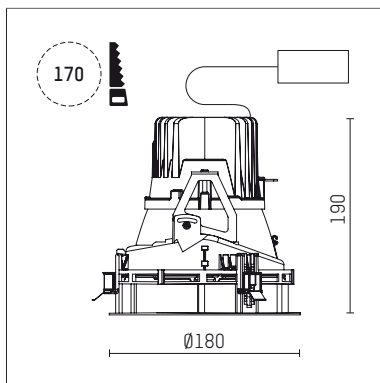

## 108 108 04 910 R | weiß

complx.150 | rim  
Deckeneinbauleuchte  
LED | 28 W 4000 K

- Deckeneinbauleuchte complx.150 rim
- mit deckenübergreifendem Einbauring
- zum Einbau in abgehängte Decken
- mit LED 3150 lm
- Farbtemperatur: 4000 K
- Farbwiedergabeindex: CRI >80
- L90 / B10 (50.000h)
- SDCM < 2
- Leuchtenlichtstrom: 2580 lm
- Systemleistung: 28 W
- Lichtausbeute: 92,1 lm/W
- rotationssymmetrische Lichtverteilung, medium
- Sicherheitsfangseil für Reflektorbaugruppe
- Darklightreflektor aus Aluminium, hochglänzend eloxiert
- Abblendwinkel: 40 °
- Ausstrahlungswinkel: 25 °
- UGR: -5
- mit externem LED-Betriebsgerät, elektronisch, 220-240 V, 0/50/60 Hz
- Netzanschluss: Anschlussleitung mit Steckverbindung 2x5x2,5 mm², Länge: 360 mm
- Gehäuse aus Aluminium-Druckguss
- Sicherheitsglas, klar
- Einbauring aus Aluminium-Druckguss
- \*UNDEFINED TEXT\*
- Höhe: 185 mm
- Durchmesser: 180 mm, Einbaudurchmesser: 170 mm
- Einbautiefe: 190 mm, Deckenstärke: 1-35mm
- 360° drehbar, Einstellung fixierbar
- Gewicht: 1,33 kg
- Schutzart: IP20
- Schutzklasse I
- 5 Jahre Hoffmeister Garantie
- Made in Germany
- Prüfzeichen: gefertigt nach DIN VDE 0711 / EN 60598, CE
- Farbe: weiß (RAL9016)
- 108 108 04 910 R