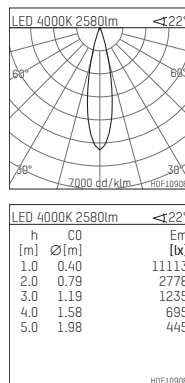

## 108 108 04 910 R | weiß

complx.150 | rim  
Deckeneinbauleuchte  
LED | 28 W 4000 K

- Deckeneinbauleuchte complx.150 rim
- mit deckenübergreifendem Einbauring
- zum Einbau in abgehängte Decken
- mit LED 3150 lm
- Farbtemperatur: 4000 K
- Farbwiedergabeindex: CRI >80
- L90 / B10 (50.000h)
- SDCM < 2
- Leuchtenlichtstrom: 2580 lm
- Systemleistung: 28 W
- Lichtausbeute: 92,1 lm/W
- rotationssymmetrische Lichtverteilung, medium
- Sicherheitsfangseil für Reflektorbaugruppe
- Darklightreflektor aus Aluminium, hochglänzend eloxiert
- Abblendwinkel: 40 °
- Ausstrahlungswinkel: 25 °
- UGR: -5
- mit externem LED-Betriebsgerät, elektronisch, 220-240 V, 0/50/60 Hz
- Netzanschluss: Anschlussleitung mit Steckverbindung 2x5x2,5 mm², Länge: 360 mm
- Gehäuse aus Aluminium-Druckguss
- Sicherheitsglas, klar
- Einbauring aus Aluminium-Druckguss
- \*UNDEFINED TEXT\*
- Höhe: 185 mm
- Durchmesser: 180 mm, Einbaudurchmesser: 170 mm
- Einbautiefe: 190 mm, Deckenstärke: 1-35mm
- 360° drehbar, Einstellung fixierbar
- Gewicht: 1,33 kg
- Schutzart: IP20
- Schutzklasse I
- 5 Jahre Hoffmeister Garantie
- Made in Germany
- Prüfzeichen: gefertigt nach DIN VDE 0711 / EN 60598, CE
- Farbe: weiß (RAL9016)
- 108 108 04 910 R