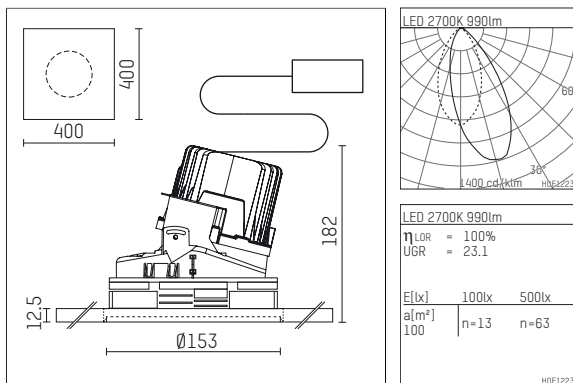

108 111 02 910 P | weiß

complx.150 | insider
 Linsenwandfluter
 LED | 28 W 2700 K

- Linsenwandfluter complx.150 insider
- mit integrierter Linsenoptik für homogene Wandausleuchtung
- mit Gipskartonplatte und integriertem Einbaurahmen
- LED 2100 lm
- Farbtemperatur: 2700 K
- L90 / B10 (50.000h)
- SDCM < 2
- Leuchtenlichtstrom: 990 lm
- Systemleistung: 28 W
- Lichtausbeute: 35,4 lm/W
- asymmetrische Lichtverteilung
- Sicherheitsfangseil für Reflektorbaugruppe
- soft-lens Optik mit Sekundärreflektor
- Darklightreflektor aus Aluminium, hochglänzend eloxiert
- UGR: 23
- mit externem LED-Betriebsgerät, elektronisch, 220-240 V, 0/50/60 Hz
- Netzanschluss: Anschlussleitung mit Steckverbindung 2x5x2,5 mm², Länge: 360 mm
- zur Durchverdrahtung geeignet
- Gehäuse aus Aluminium-Druckguss
- Sicherheitsglas
- Einbauring aus Aluminium-Druckguss
- *UNDEFINED TEXT*
- Länge: 400 mm, Breite: 400 mm, Höhe: 173 mm
- Durchmesser: 153 mm
- Einbautiefe: 182 mm, Deckenstärke: 12.5 mm
- 360° drehbar, Einstellung fixierbar
- Gewicht: 0 kg
- Schutzart: IP20
- Schutzklasse I
- 5 Jahre Hoffmeister Garantie
- Made in Germany
- Prüfzeichen: gefertigt nach DIN VDE 0711 / EN 60598, CE
- Farbe: weiß (RAL9016)
- 108 111 02 910 P