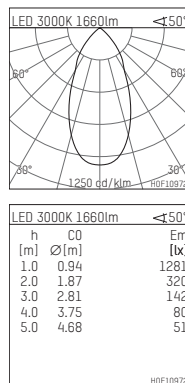

108 113 03 910 RD | weiß

complx.150 | rim
Deckeneinbauleuchte
LED | 28 W 3000 K

- Deckeneinbauleuchte complx.150 rim
- mit deckenübergreifendem Einbauring
- zum Einbau in abgehängte Decken
- mit LED 2400 lm
- Farbtemperatur: 3000 K
- Farbwiedergabeindex: CRI 90
- L90 / B10 (50.000h)
- SDCM < 2
- Leuchtenlichtstrom: 1660 lm
- Systemleistung: 28 W
- Lichtausbeute: 59,3 lm/W
- rotationssymmetrische Lichtverteilung, flood
- Sicherheitsfangseil für Reflektorbaugruppe
- Darklightreflektor aus Aluminium, hochglänzend eloxiert
- Abblendwinkel: 30 °
- UGR: 17
- mit externem LED-Betriebsgerät, elektronisch (DALI), 220-240 V, 0/50/60 Hz
- Amplitudendimmung
- Dimmbereich: 100-1 %
- Netzanschluss: Anschlussleitung mit Steckverbindung 2x5x2,5 mm², Länge: 360 mm
- Gehäuse aus Aluminium-Druckguss
- Einbauring aus Aluminium-Druckguss
- *UNDEFINED TEXT*
- Höhe: 153 mm
- Durchmesser: 180 mm, Einbaudurchmesser: 170 mm
- Einbautiefe: 158 mm, Deckenstärke: 1-35mm
- 360° drehbar, Einstellung fixierbar
- Gewicht: 1,2 kg
- Schutzart: IP20
- Schutzklasse I
- 5 Jahre Hoffmeister Garantie
- Made in Germany
- Prüfzeichen: gefertigt nach DIN VDE 0711 / EN 60598, CE
- Farbe: weiß (RAL9016)
- 108 113 03 910 RD

- Übersicht des Zubehörs auf der/ den Folgeseite/ n

108 113 03 910 RD
Zubehör**Optionales Zubehör**

Typ	Abmessungen in mm	Artikelnummer	Abb.-Nr.
Betoneingießgehäuse für Einbauleuchten complx.150 rim	ØxH: 422 x 160	108 005 10 000	01