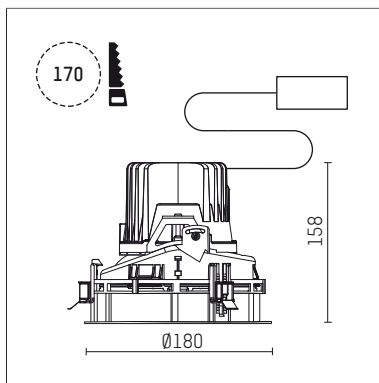

108 113 03 910 RD | weiß

complx.150 | rim
Deckeneinbauleuchte
LED | 28 W 3000 K

- Deckeneinbauleuchte complx.150 rim
- mit deckenübergreifendem Einbauring
- zum Einbau in abgehängte Decken
- mit LED 2400 lm
- Farbtemperatur: 3000 K
- Farbwiedergabeindex: CRI 90
- L90 / B10 (50.000h)
- SDCM < 2
- Leuchtenlichtstrom: 1660 lm
- Systemleistung: 28 W
- Lichtausbeute: 59,3 lm/W
- rotationssymmetrische Lichtverteilung, flood
- Sicherheitsfangseil für Reflektorbaugruppe
- Darklightreflektor aus Aluminium, hochglänzend eloxiert
- Abblendwinkel: 30 °
- UGR: 17
- mit externem LED-Betriebsgerät, elektronisch (DALI), 220-240 V, 0/50/60 Hz
- Amplitudendimmung
- Dimmbereich: 100-1 %
- Netzanschluss: Anschlussleitung mit Steckverbindung 2x5x2,5 mm², Länge: 360 mm
- Gehäuse aus Aluminium-Druckguss
- Einbauring aus Aluminium-Druckguss
- *UNDEFINED TEXT*
- Höhe: 153 mm
- Durchmesser: 180 mm, Einbaudurchmesser: 170 mm
- Einbautiefe: 158 mm, Deckenstärke: 1-35mm
- 360° drehbar, Einstellung fixierbar
- Gewicht: 1,2 kg
- Schutzart: IP20
- Schutzklasse I
- 5 Jahre Hoffmeister Garantie
- Made in Germany
- Prüfzeichen: gefertigt nach DIN VDE 0711 / EN 60598, CE
- Farbe: weiß (RAL9016)
- 108 113 03 910 RD

- Übersicht des Zubehörs auf der/ den Folgeseite/ n

108 113 03 910 RD
Zubehör**Optionales Zubehör**

Typ	Abmessungen in mm	Artikelnummer	Abb.-Nr.
Betoneingießgehäuse für Einbauleuchten complx.150 rim	ØxH: 422 x 160	108 005 10 000	01