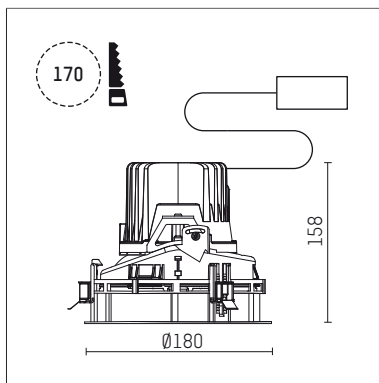

## 108 114 03 910 R | weiß

complx.150 | rim  
Deckeneinbauleuchte  
LED | 28 W 3000 K

- Deckeneinbauleuchte complx.150 rim
- mit deckenübergreifendem Einbauring
- zum Einbau in abgehängte Decken
- mit LED 2400 lm
- Farbtemperatur: 3000 K
- Farbwiedergabeindex: CRI 90
- L90 / B10 (50.000h)
- SDCM < 2
- Leuchtenlichtstrom: 1680 lm
- Systemleistung: 28 W
- Lichtausbeute: 60,0 lm/W
- rotationssymmetrische Lichtverteilung, wide flood
- Sicherheitsfangseil für Reflektorbaugruppe
- Darklightreflektor aus Aluminium, hochglänzend eloxiert
- Abblendwinkel: 30 °
- UGR: 20
- mit externem LED-Betriebsgerät, elektronisch, 220-240 V, 0/50/60 Hz
- Netzanschluss: Anschlussleitung mit Steckverbindung 2x5x2,5 mm², Länge: 360 mm
- Gehäuse aus Aluminium-Druckguss
- Einbauring aus Aluminium-Druckguss
- \*UNDEFINED TEXT\*
- Höhe: 153 mm
- Durchmesser: 180 mm, Einbaudurchmesser: 170 mm
- Einbautiefe: 158 mm, Deckenstärke: 1-35mm
- 360° drehbar, Einstellung fixierbar
- Gewicht: 1,2 kg
- Schutzart: IP20
- Schutzklasse I
- 5 Jahre Hoffmeister Garantie
- Made in Germany
- Prüfzeichen: gefertigt nach DIN VDE 0711 / EN 60598, CE
- Farbe: weiß (RAL9016)
- 108 114 03 910 R

- Übersicht des Zubehörs auf der/ den Folgeseite/ n

108 114 03 910 R  
**Zubehör****Optionales Zubehör**

Typ	Abmessungen in mm	Artikelnummer	Abb.-Nr.
Betoneingießgehäuse für Einbauleuchten complx.150 rim	ØxH: 422 x 160	108 005 10 000	01