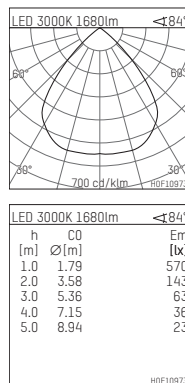

## 108 114 03 910 R | weiß

complx.150 | rim  
Deckeneinbauleuchte  
LED | 28 W 3000 K

- Deckeneinbauleuchte complx.150 rim
- mit deckenübergreifendem Einbauring
- zum Einbau in abgehängte Decken
- mit LED 2400 lm
- Farbtemperatur: 3000 K
- Farbwiedergabeindex: CRI 90
- L90 / B10 (50.000h)
- SDCM < 2
- Leuchtenlichtstrom: 1680 lm
- Systemleistung: 28 W
- Lichtausbeute: 60,0 lm/W
- rotationssymmetrische Lichtverteilung, wide flood
- Sicherheitsfangseil für Reflektorbaugruppe
- Darklightreflektor aus Aluminium, hochglänzend eloxiert
- Abblendwinkel: 30 °
- UGR: 20
- mit externem LED-Betriebsgerät, elektronisch, 220-240 V, 0/50/60 Hz
- Netzanschluss: Anschlussleitung mit Steckverbindung 2x5x2,5 mm², Länge: 360 mm
- Gehäuse aus Aluminium-Druckguss
- Einbauring aus Aluminium-Druckguss
- \*UNDEFINED TEXT\*
- Höhe: 153 mm
- Durchmesser: 180 mm, Einbaudurchmesser: 170 mm
- Einbautiefe: 158 mm, Deckenstärke: 1-35mm
- 360° drehbar, Einstellung fixierbar
- Gewicht: 1,2 kg
- Schutzart: IP20
- Schutzklasse I
- 5 Jahre Hoffmeister Garantie
- Made in Germany
- Prüfzeichen: gefertigt nach DIN VDE 0711 / EN 60598, CE
- Farbe: weiß (RAL9016)
- 108 114 03 910 R

- Übersicht des Zubehörs auf der/ den Folgeseite/ n

108 114 03 910 R  
**Zubehör****Optionales Zubehör**

Typ	Abmessungen in mm	Artikelnummer	Abb.-Nr.
Betoneingießgehäuse für Einbauleuchten complx.150 rim	ØxH: 422 x 160	108 005 10 000	01