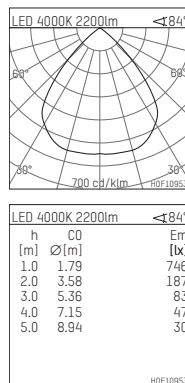

108 114 04 910 RD | weiß

complx.150 | rim
Deckeneinbauleuchte
LED | 28 W 4000 K

- Deckeneinbauleuchte complx.150 rim
- mit deckenübergreifendem Einbauring
- zum Einbau in abgehängte Decken
- mit LED 3150 lm
- Farbtemperatur: 4000 K
- Farbwiedergabeindex: CRI >80
- L90 / B10 (50.000h)
- SDCM < 2
- Leuchtenlichtstrom: 2200 lm
- Systemleistung: 28 W
- Lichtausbeute: 78,6 lm/W
- rotationssymmetrische Lichtverteilung, wide flood
- Sicherheitsfangseil für Reflektorbaugruppe
- Darklightreflektor aus Aluminium, hochglänzend eloxiert
- Abblendwinkel: 30 °
- UGR: 21
- mit externem LED-Betriebsgerät, elektronisch (DALI), 220-240 V, 0/50/60 Hz
- Amplitudendimmung
- Dimmbereich: 100-1 %
- Netzanschluss: Anschlussleitung mit Steckverbindung 2x5x2,5 mm², Länge: 360 mm
- Gehäuse aus Aluminium-Druckguss
- Einbauring aus Aluminium-Druckguss
- *UNDEFINED TEXT*
- Höhe: 153 mm
- Durchmesser: 180 mm, Einbaudurchmesser: 170 mm
- Einbautiefe: 158 mm, Deckenstärke: 1-35mm
- 360° drehbar, Einstellung fixierbar
- Gewicht: 2,1 kg
- Schutzart: IP20
- Schutzklasse I
- 5 Jahre Hoffmeister Garantie
- Made in Germany
- Prüfzeichen: gefertigt nach DIN VDE 0711 / EN 60598, CE
- Farbe: weiß (RAL9016)
- 108 114 04 910 RD

- Übersicht des Zubehörs auf der/ den Folgeseite/ n

108 114 04 910 RD
Zubehör**Optionales Zubehör**

Typ	Abmessungen in mm	Artikelnummer	Abb.-Nr.
Betoneingießgehäuse für Einbauleuchten complx.150 rim	ØxH: 422 x 160	108 005 10 000	01