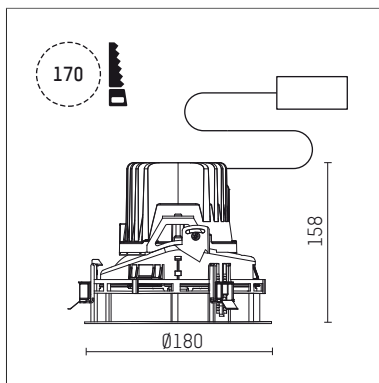

108 114 04 910 RD | weiß

complx.150 | rim
Deckeneinbauleuchte
LED | 28 W 4000 K

- Deckeneinbauleuchte complx.150 rim
- mit deckenübergreifendem Einbauring
- zum Einbau in abgehängte Decken
- mit LED 3150 lm
- Farbtemperatur: 4000 K
- Farbwiedergabeindex: CRI >80
- L90 / B10 (50.000h)
- SDCM < 2
- Leuchtenlichtstrom: 2200 lm
- Systemleistung: 28 W
- Lichtausbeute: 78,6 lm/W
- rotationssymmetrische Lichtverteilung, wide flood
- Sicherheitsfangseil für Reflektorbaugruppe
- Darklightreflektor aus Aluminium, hochglänzend eloxiert
- Abblendwinkel: 30 °
- UGR: 21
- mit externem LED-Betriebsgerät, elektronisch (DALI), 220-240 V, 0/50/60 Hz
- Amplitudendimmung
- Dimmbereich: 100-1 %
- Netzanschluss: Anschlussleitung mit Steckverbindung 2x5x2,5 mm², Länge: 360 mm
- Gehäuse aus Aluminium-Druckguss
- Einbauring aus Aluminium-Druckguss
- *UNDEFINED TEXT*
- Höhe: 153 mm
- Durchmesser: 180 mm, Einbaudurchmesser: 170 mm
- Einbautiefe: 158 mm, Deckenstärke: 1-35mm
- 360° drehbar, Einstellung fixierbar
- Gewicht: 2,1 kg
- Schutzart: IP20
- Schutzklasse I
- 5 Jahre Hoffmeister Garantie
- Made in Germany
- Prüfzeichen: gefertigt nach DIN VDE 0711 / EN 60598, CE
- Farbe: weiß (RAL9016)
- 108 114 04 910 RD

- Übersicht des Zubehörs auf der/ den Folgeseite/ n

108 114 04 910 RD
Zubehör**Optionales Zubehör**

Typ	Abmessungen in mm	Artikelnummer	Abb.-Nr.
Betoneingießgehäuse für Einbauleuchten complx.150 rim	ØxH: 422 x 160	108 005 10 000	01