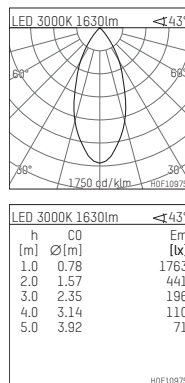

108 116 03 910 RD | weiß

complx.150 | rim
Deckeneinbauleuchte
LED | 28 W 3000 K

- Deckeneinbauleuchte complx.150 rim
- mit deckenübergreifendem Einbauring
- zum Einbau in abgehängte Decken
- mit LED 2400 lm
- Farbtemperatur: 3000 K
- Farbwiedergabeindex: CRI 90
- L90 / B10 (50.000h)
- SDCM < 2
- Leuchtenlichtstrom: 1630 lm
- Systemleistung: 28 W
- Lichtausbeute: 58,2 lm/W
- rotationssymmetrische Lichtverteilung, flood
- Sicherheitsfangseil für Reflektorbaugruppe
- Darklightreflektor aus Aluminium, hochglänzend eloxiert
- Abblendwinkel: 40 °
- UGR: 14
- mit externem LED-Betriebsgerät, elektronisch (DALI), 220-240 V, 0/50/60 Hz
- Amplitudendimmung
- Dimmbereich: 100-1 %
- Netzanschluss: Anschlussleitung mit Steckverbindung 2x5x2,5 mm², Länge: 360 mm
- Gehäuse aus Aluminium-Druckguss
- Einbauring aus Aluminium-Druckguss
- *UNDEFINED TEXT*
- Höhe: 175 mm
- Durchmesser: 180 mm, Einbaudurchmesser: 170 mm
- Einbautiefe: 180 mm, Deckenstärke: 1-35mm
- 360° drehbar, Einstellung fixierbar
- Gewicht: 1,23 kg
- Schutzart: IP20
- Schutzklasse I
- 5 Jahre Hoffmeister Garantie
- Made in Germany
- Prüfzeichen: gefertigt nach DIN VDE 0711 / EN 60598, CE
- Farbe: weiß (RAL9016)
- 108 116 03 910 RD