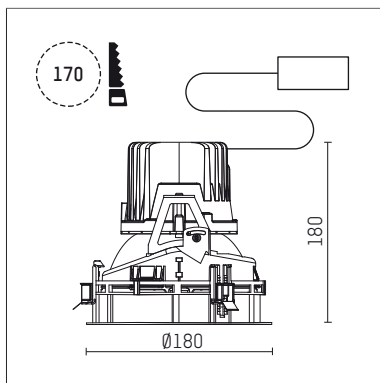

108 116 03 910 RD | weiß

complx.150 | rim
Deckeneinbauleuchte
LED | 28 W 3000 K

- Deckeneinbauleuchte complx.150 rim
- mit deckenübergreifendem Einbauring
- zum Einbau in abgehängte Decken
- mit LED 2400 lm
- Farbtemperatur: 3000 K
- Farbwiedergabeindex: CRI 90
- L90 / B10 (50.000h)
- SDCM < 2
- Leuchtenlichtstrom: 1630 lm
- Systemleistung: 28 W
- Lichtausbeute: 58,2 lm/W
- rotationssymmetrische Lichtverteilung, flood
- Sicherheitsfangseil für Reflektorbaugruppe
- Darklightreflektor aus Aluminium, hochglänzend eloxiert
- Abblendwinkel: 40 °
- UGR: 14
- mit externem LED-Betriebsgerät, elektronisch (DALI), 220-240 V, 0/50/60 Hz
- Amplitudendimmung
- Dimmbereich: 100-1 %
- Netzanschluss: Anschlussleitung mit Steckverbindung 2x5x2,5 mm², Länge: 360 mm
- Gehäuse aus Aluminium-Druckguss
- Einbauring aus Aluminium-Druckguss
- *UNDEFINED TEXT*
- Höhe: 175 mm
- Durchmesser: 180 mm, Einbaudurchmesser: 170 mm
- Einbautiefe: 180 mm, Deckenstärke: 1-35mm
- 360° drehbar, Einstellung fixierbar
- Gewicht: 1,23 kg
- Schutzart: IP20
- Schutzklasse I
- 5 Jahre Hoffmeister Garantie
- Made in Germany
- Prüfzeichen: gefertigt nach DIN VDE 0711 / EN 60598, CE
- Farbe: weiß (RAL9016)
- 108 116 03 910 RD