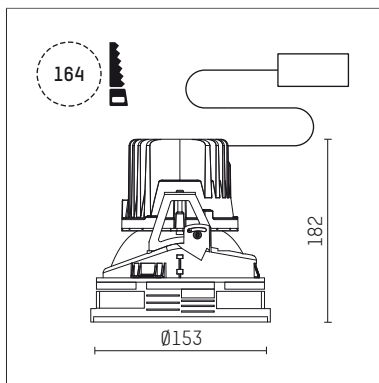

108 117 03 910 S | weiß

complx.150 | insider
Deckeneinbauleuchte
LED | 28 W 3000 K

- Deckeneinbauleuchte complx.150 insider
- mit deckenbündigem Einbauring
- zum Einputzen in Gipskartondecken
- mit LED 2400 lm
- Farbtemperatur: 3000 K
- Farbwiedergabeindex: CRI 90
- L90 / B10 (50.000h)
- SDCM < 2
- Leuchtenlichtstrom: 1630 lm
- Systemleistung: 28 W
- Lichtausbeute: 58,2 lm/W
- rotationssymmetrische Lichtverteilung, wide flood
- Sicherheitsfangseil für Reflektorbaugruppe
- Darklightreflektor aus Aluminium, hochglänzend eloxiert
- Abblendwinkel: 40 °
- UGR: 16
- mit externem LED-Betriebsgerät, elektronisch, 220-240 V, 0/50/60 Hz
- Netzanschluss: Anschlussleitung mit Steckverbindung 2x5x2,5 mm², Länge: 360 mm
- Gehäuse aus Aluminium-Druckguss
- Einbauring aus Aluminium-Druckguss
- *UNDEFINED TEXT*
- Höhe: 177 mm
- Durchmesser: 153 mm, Einbaudurchmesser: 164 mm
- Einbautiefe: 182 mm, Deckenstärke: für 12.5/15/18/20/25mm
- 360° drehbar, Einstellung fixierbar
- Gewicht: 1,2 kg
- Schutzart: IP20
- Schutzklasse I
- 5 Jahre Hoffmeister Garantie
- Made in Germany
- Prüfzeichen: gefertigt nach DIN VDE 0711 / EN 60598, CE
- Farbe: weiß (RAL9016)
- 108 117 03 910 S