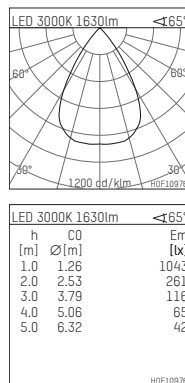

108 117 03 910 S | weiß

complx.150 | insider
Deckeneinbauleuchte
LED | 28 W 3000 K

- Deckeneinbauleuchte complx.150 insider
- mit deckenbündigem Einbauring
- zum Einputzen in Gipskartondecken
- mit LED 2400 lm
- Farbtemperatur: 3000 K
- Farbwiedergabeindex: CRI 90
- L90 / B10 (50.000h)
- SDCM < 2
- Leuchtenlichtstrom: 1630 lm
- Systemleistung: 28 W
- Lichtausbeute: 58,2 lm/W
- rotationssymmetrische Lichtverteilung, wide flood
- Sicherheitsfangseil für Reflektorbaugruppe
- Darklightreflektor aus Aluminium, hochglänzend eloxiert
- Abblendwinkel: 40 °
- UGR: 16
- mit externem LED-Betriebsgerät, elektronisch, 220-240 V, 0/50/60 Hz
- Netzanschluss: Anschlussleitung mit Steckverbindung 2x5x2,5 mm², Länge: 360 mm
- Gehäuse aus Aluminium-Druckguss
- Einbauring aus Aluminium-Druckguss
- *UNDEFINED TEXT*
- Höhe: 177 mm
- Durchmesser: 153 mm, Einbaudurchmesser: 164 mm
- Einbautiefe: 182 mm, Deckenstärke: für 12.5/15/18/20/25mm
- 360° drehbar, Einstellung fixierbar
- Gewicht: 1,2 kg
- Schutzart: IP20
- Schutzklasse I
- 5 Jahre Hoffmeister Garantie
- Made in Germany
- Prüfzeichen: gefertigt nach DIN VDE 0711 / EN 60598, CE
- Farbe: weiß (RAL9016)
- 108 117 03 910 S