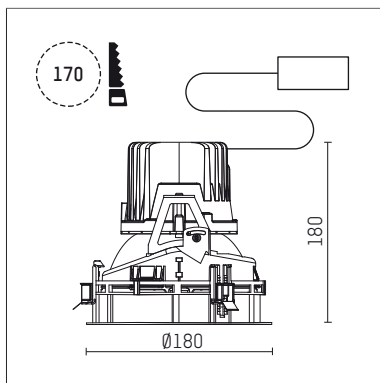

## 108 117 04 910 R | weiß

complx.150 | rim  
Deckeneinbauleuchte  
LED | 28 W 4000 K

- Deckeneinbauleuchte complx.150 rim
- mit deckenübergreifendem Einbauring
- zum Einbau in abgehängte Decken
- mit LED 3150 lm
- Farbtemperatur: 4000 K
- Farbwiedergabeindex: CRI >80
- L90 / B10 (50.000h)
- SDCM < 2
- Leuchtenlichtstrom: 2200 lm
- Systemleistung: 28 W
- Lichtausbeute: 78,6 lm/W
- rotationssymmetrische Lichtverteilung, wide flood
- Sicherheitsfangseil für Reflektorbaugruppe
- Darklightreflektor aus Aluminium, hochglänzend eloxiert
- Abblendwinkel: 40 °
- UGR: 17
- mit externem LED-Betriebsgerät, elektronisch, 220-240 V, 0/50/60 Hz
- Netzanschluss: Anschlussleitung mit Steckverbindung 2x5x2,5 mm², Länge: 360 mm
- Gehäuse aus Aluminium-Druckguss
- Einbauring aus Aluminium-Druckguss
- \*UNDEFINED TEXT\*
- Höhe: 175 mm
- Durchmesser: 180 mm, Einbaudurchmesser: 170 mm
- Einbautiefe: 180 mm, Deckenstärke: 1-35mm
- 360° drehbar, Einstellung fixierbar
- Gewicht: 1,23 kg
- Schutzart: IP20
- Schutzklasse I
- 5 Jahre Hoffmeister Garantie
- Made in Germany
- Prüfzeichen: gefertigt nach DIN VDE 0711 / EN 60598, CE
- Farbe: weiß (RAL9016)
- 108 117 04 910 R