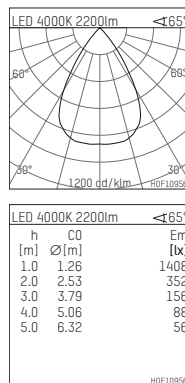

## 108 117 04 910 R | weiß

complx.150 | rim  
Deckeneinbauleuchte  
LED | 28 W 4000 K

- Deckeneinbauleuchte complx.150 rim
- mit deckenübergreifendem Einbauring
- zum Einbau in abgehängte Decken
- mit LED 3150 lm
- Farbtemperatur: 4000 K
- Farbwiedergabeindex: CRI >80
- L90 / B10 (50.000h)
- SDCM < 2
- Leuchtenlichtstrom: 2200 lm
- Systemleistung: 28 W
- Lichtausbeute: 78,6 lm/W
- rotationssymmetrische Lichtverteilung, wide flood
- Sicherheitsfangseil für Reflektorbaugruppe
- Darklightreflektor aus Aluminium, hochglänzend eloxiert
- Abblendwinkel: 40 °
- UGR: 17
- mit externem LED-Betriebsgerät, elektronisch, 220-240 V, 0/50/60 Hz
- Netzanschluss: Anschlussleitung mit Steckverbindung 2x5x2,5 mm², Länge: 360 mm
- Gehäuse aus Aluminium-Druckguss
- Einbauring aus Aluminium-Druckguss
- \*UNDEFINED TEXT\*
- Höhe: 175 mm
- Durchmesser: 180 mm, Einbaudurchmesser: 170 mm
- Einbautiefe: 180 mm, Deckenstärke: 1-35mm
- 360° drehbar, Einstellung fixierbar
- Gewicht: 1,23 kg
- Schutzart: IP20
- Schutzklasse I
- 5 Jahre Hoffmeister Garantie
- Made in Germany
- Prüfzeichen: gefertigt nach DIN VDE 0711 / EN 60598, CE
- Farbe: weiß (RAL9016)
- 108 117 04 910 R