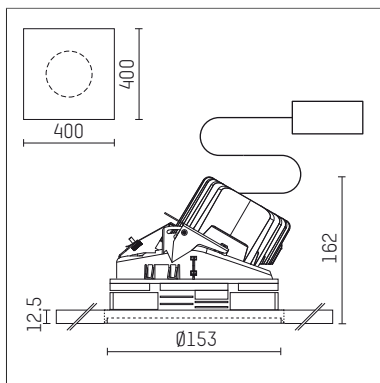

108 120 03 910 PD | weiß

complx.150 | insider
Richtstrahler
LED | 28 W 3000 K

- Richtstrahler complx.150 insider
- mit Gipskartonplatte und integriertem Einbaurahmen
- mit LED 2400 lm
- Farbtemperatur: 3000 K
- Farbwiedergabeindex: CRI >90
- L90 / B10 (50.000h)
- SDCM < 2
- Leuchtenlichtstrom: 1770 lm
- Systemleistung: 28 W
- Lichtausbeute: 63,2 lm/W
- rotationssymmetrische Lichtverteilung, spot
- Darklightreflektor als Aluminium, hochglänzend eloxiert
- Sicherheitsfangseil für Reflektorbaugruppe
- Ausstrahlungswinkel: 10°
- mit externem LED-Betriebsgerät, elektronisch (DALI), 220-240 V, 0/50/60 Hz
- Amplitudendimmung
- Dimmbereich: 100-1 %
- Netzanschluss: Anschlussleitung mit Steckverbindung 2x5x2,5 mm², Länge: 360 mm
- *UNDEFINED TEXT*
- Gehäuse aus Aluminium-Druckguss
- Sicherheitsglas, klar
- Einbauring aus Aluminium-Druckguss
- *UNDEFINED TEXT*
- Länge: 400 mm, Breite: 400 mm, Höhe: 149 mm
- Durchmesser: 153 mm
- Einbautiefe: 162 mm, Deckenstärke: 12.5 mm
- 360° drehbar, Einstellung fixierbar, 0-30° schwenkbar, Einstellung fixierbar
- Gewicht: 3,2 kg
- Schutzart: IP20
- Schutzklasse I
- 5 Jahre Hoffmeister Garantie
- Made in Germany
- Prüfzeichen: gefertigt nach DIN VDE 0711 / EN 60598, CE
- Farbe: weiß (RAL9016)
- 108 120 03 910 PD