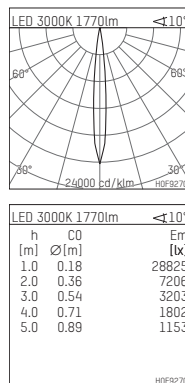

108 120 03 910 PD | weiß

complx.150 | insider
Richtstrahler
LED | 28 W 3000 K

- Richtstrahler complx.150 insider
- mit Gipskartonplatte und integriertem Einbaurahmen
- mit LED 2400 lm
- Farbtemperatur: 3000 K
- Farbwiedergabeindex: CRI >90
- L90 / B10 (50.000h)
- SDCM < 2
- Leuchtenlichtstrom: 1770 lm
- Systemleistung: 28 W
- Lichtausbeute: 63,2 lm/W
- rotationssymmetrische Lichtverteilung, spot
- Darklightreflektor als Aluminium, hochglänzend eloxiert
- Sicherheitsfangseil für Reflektorbaugruppe
- Ausstrahlungswinkel: 10°
- mit externem LED-Betriebsgerät, elektronisch (DALI), 220-240 V, 0/50/60 Hz
- Amplitudendimmung
- Dimmbereich: 100-1 %
- Netzanschluss: Anschlussleitung mit Steckverbindung 2x5x2,5 mm², Länge: 360 mm
- *UNDEFINED TEXT*
- Gehäuse aus Aluminium-Druckguss
- Sicherheitsglas, klar
- Einbauring aus Aluminium-Druckguss
- *UNDEFINED TEXT*
- Länge: 400 mm, Breite: 400 mm, Höhe: 149 mm
- Durchmesser: 153 mm
- Einbautiefe: 162 mm, Deckenstärke: 12.5 mm
- 360° drehbar, Einstellung fixierbar, 0-30° schwenkbar, Einstellung fixierbar
- Gewicht: 3,2 kg
- Schutzart: IP20
- Schutzklasse I
- 5 Jahre Hoffmeister Garantie
- Made in Germany
- Prüfzeichen: gefertigt nach DIN VDE 0711 / EN 60598, CE
- Farbe: weiß (RAL9016)
- 108 120 03 910 PD